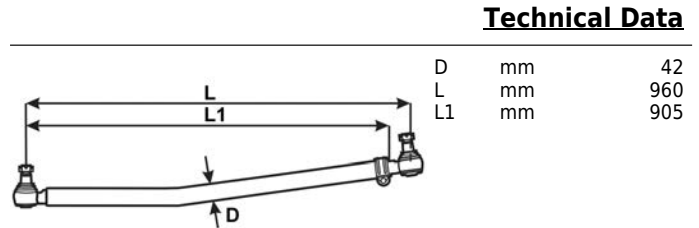

CEI NEWS

n.343 - OCTOBER / OTTOBRE / OCTOBRE / OCTUBRE / ОКТЯБРЬ / PAŹDZIERNIK 2025

NOW AVAILABLE IN STOCK / DISPONIBILE A STOCK / DISPONIBLE EN STOCK / DISPONIBLE EN ALMACEN / В НАЛИЧИЕ НА СКЛАДЕ / TERAZ DOSTĘPNE W MAGAZYNIE

Product details:

CEI no. **220.870**

Description: Steering rod
Tirante sterzo
Barre de direction
Barre de dirección

Weight: 8,410 Kg

Packaging: Plastic bag

Notes:

Visit our website to see more details

Suitable to:

Groups / Products

TIRANTI STERZO / STEERING RODS / BARRES DE DIRECTION / BARRAS DE DIRECCIÓN

Original manufacturers:

NISSAN

OEM no.
485109X004
485109X001

Applications:

CABSTAR

Follow us:

www.cei.it