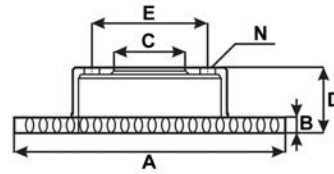

Technical Data

A	mm	297
B	mm	22
C	mm	85
D	mm	77,6
E	mm	150
N	nr	6

Product details:

CEI no. **215.312**

Description: Brake disc
Disco freno
Disque de frein
Disco de freno

Weight: 8,730 Kg

Packaging: Carton box