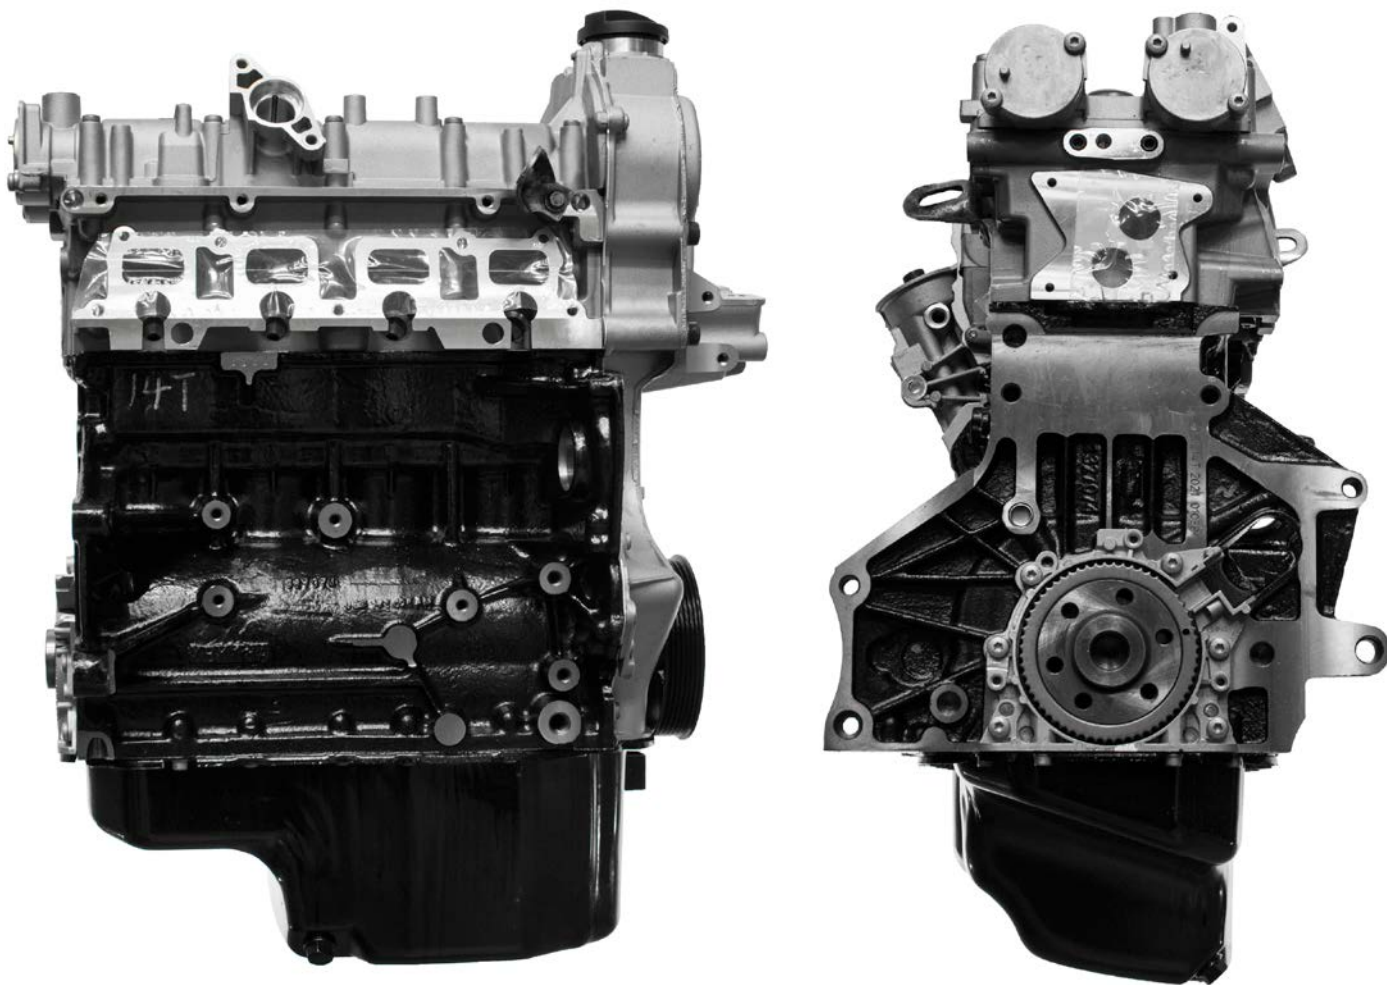

RICAMBI AUDI-VW

AUDI-VW SPARE PARTS

Clicca qui per conoscere i nostri prezzi
Click here to know our prices

MOTORE SEMICOMPLETO /
NAKED ENGINE

CODICE / CODE

1004406N

CODICE ORIGINALE / OEM CODE

APPLICAZIONE / APPLICATION