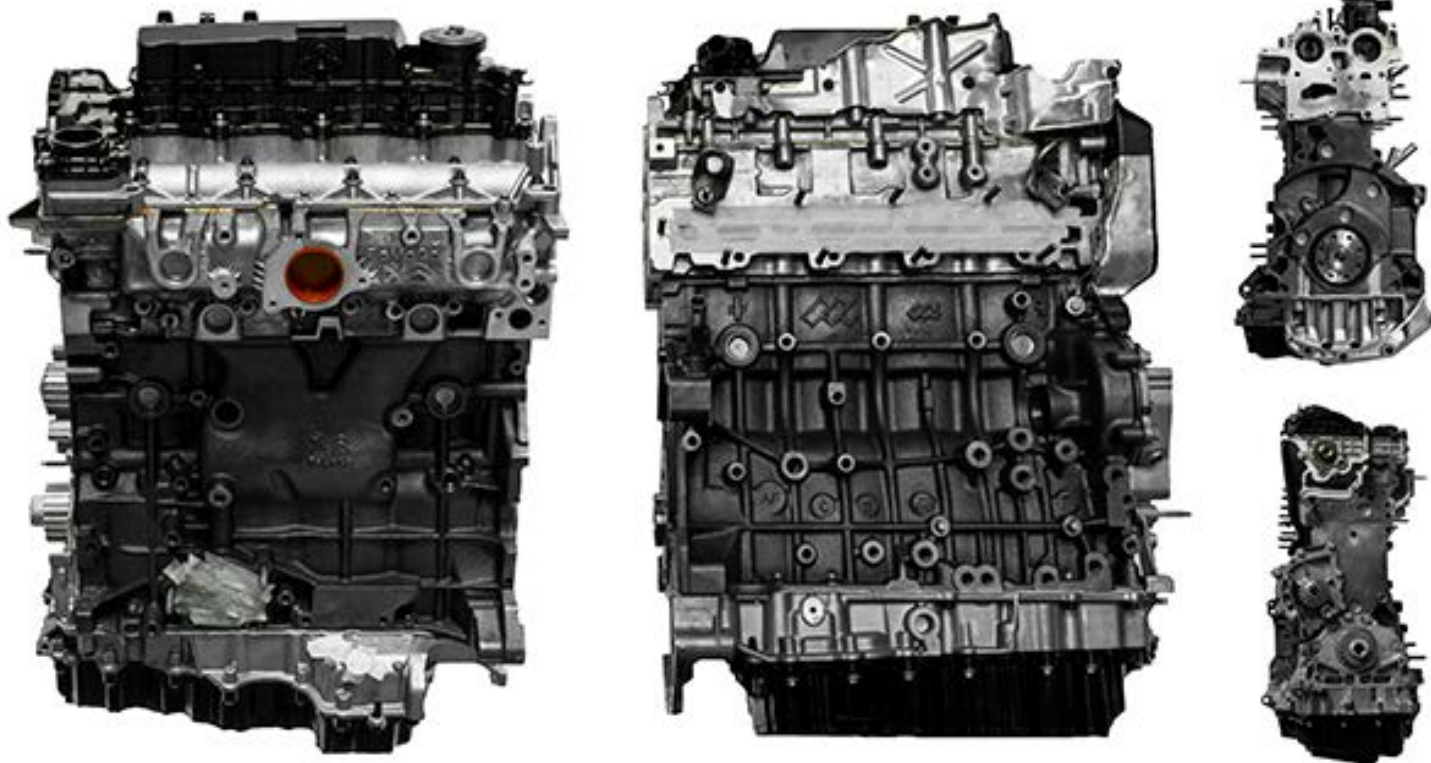

Vitobello ricambi

ENGINE • SPARE • PARTS

S.R.L.

www.vitobello.it
OFFERTA N°134
GIU 2020

RICAMBI PEUGEOT PEUGEOT SPARE PARTS

[Clicca qui per conoscere i nostri prezzi](#)
[Click here to know our prices](#)

MOTORE SEMICOMPLETO /
NAKED ENGINE

CODICE / CODE

1003574R

CODICE ORIGINALE / OEM CODE

1613251280

APPLICAZIONE / APPLICATION

2.0 BLUEHDI 16V

TIPO MOTORE / ENGINE CODE

AH01