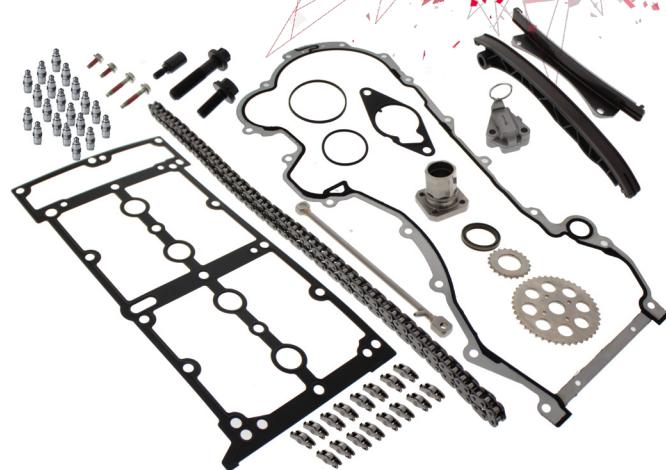

# Informazione Tecnica

**Kit Catena UNICO!**

## VTCK6C Kit Tendicatena

Progettato come soluzione per motori che hanno subito danni estremi. Il nuovo kit **VTCK6C** viene fornito con tutte le guarnizioni, paraoli e componenti necessari per sostituire il Kit catena di distribuzione e il gruppo bilancieri delle valvole.

Ora questo nuovo Kit Catena è provvisto della **catena di distribuzione EURO 6 Stop / Start** di ultima generazione, realizzata con materiali modificati e dotata di perni forati, che migliorano il flusso dell'olio ai perni e ai rulli.