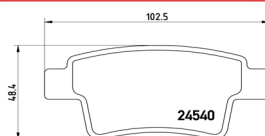

FK20234

Pastiglia anteriore

Listino € 0,00 CS².Net

Misure 155, 61,7 19

OE 77362674

Note

ALFA ROMEO	GT (937_)	2.0 JTS (937C) (2006-12)	932 A2.000
FIAT	BRAVO I (182_)	2.0 HGT 20V (1998-07)	182 B7.000
FIAT	MAREA (185_)	2.4 JTD 130 (1999-04)	185 A6.000, (
FIAT	MAREA (185_)	2.0 155 20V (1999-04)	182 B7.000
FIAT	MAREA Weekend (1	2.4 JTD 130 (1999-04)	185 A6.000, (
FIAT	MAREA Weekend (1	2.0 155 20V (1999-04)	182 B7.000
FIAT	MAREA (185_)	2.0 150 20V (2001-01)	185 A8.000
FIAT	MAREA Weekend (1	2.0 150 20V (2001-01)	185 A8.000
ALFA ROMEO	GT (937_)	1.8 TS (937C) (2003-11)	AR 32205
ALFA ROMEO	GT (937_)	2.0 JTS (937C) (2003-11)	932 A2.000, (
ALFA ROMEO	GT (937_)	1.9 JTD (937C) (2003-11)	937 A5.000
ALFA ROMEO	GT (937_)	1.9 JTD (937C) (2008-05)	937 A6.000
ALFA ROMEO	145 (930_)	2.0 16V T.S. (1995-10)	AR 67204

FK20208

Pastiglia posteriore

Listino € 0,00 CS².Net

Misure 102,5 48,4 16,4

OE 425371 - 425416
425432 - 1611141080

Note

CITROËN	C4 Picasso I MPV / S	1.8 Bifuel (2009-01)	6FY (EW7A)
CITROËN	C4 Picasso I MPV / S	1.8 i 16V (2007-02)	6FY (EW7A)
CITROËN	C4 Picasso I MPV / S	2.0 i 16V (2007-09)	RFJ (EW10A)
CITROËN	C4 Picasso I MPV / S	1.6 HDi (2007-02)	9HY (DV6TEI)
CITROËN	C4 Picasso I MPV / S	2.0 HDi 138 (2006-10)	RHJ (DW10B)
CITROËN	C4 Grand Picasso I	1.8 i 16V (2006-10)	6FY (EW7A)
CITROËN	C4 Grand Picasso I	2.0 i 16V (2006-10)	RFJ (EW10A)
CITROËN	C4 Grand Picasso I	1.6 HDi (2006-10)	9HY (DV6TEI)
CITROËN	C4 Grand Picasso I	2.0 HDi 138 (2006-10)	RHJ (DW10B)
CITROËN	C4 Grand Picasso I	1.6 VTI 120 (2008-07)	5FW (EP6)
CITROËN	C4 Grand Picasso I	1.6 16V (2008-07)	5FT (EP6DT)
CITROËN	C4 Picasso I MPV / S	1.6 VTI 120 (2008-07)	5FW (EP6)
CITROËN	C4 Picasso I MPV / S	1.6 THP 140 (2008-07)	5FT (EP6DT)