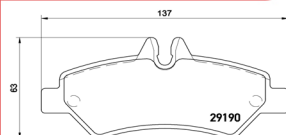

FK20229

Pastiglia posteriore

Listino € 0,00 CS².Net

Misure 137 63 19

OE A0044206920 - A0084205120
2E0698451 - 2E0698451H

Note

VOLKSWAGEN	CRAFTER 30-35 Aut	2.0 TDI (2013-11)	CSLB
VOLKSWAGEN	CRAFTER 30-50 Fur	2.0 TDI (2013-11)	CSLB
VOLKSWAGEN	CRAFTER 30-50 Pia	2.0 TDI (2013-11)	CSLB
MERCEDES-BENZ	SPRINTER 3,5-t Aut	319 CDI / Blue (2009-03)	OM 642.896,
VOLKSWAGEN	CRAFTER 30-35 Aut	2.0 TDI (2011-05)	CKTB (05.11-
VOLKSWAGEN	CRAFTER 30-35 Aut	2.0 TDI (2011-05)	CKTC
VOLKSWAGEN	CRAFTER 30-35 Aut	2.0 TDI (2011-07)	CKUB, CSNA
VOLKSWAGEN	CRAFTER 30-50 Fur	2.0 TDI (2011-05)	CKTB, CSLA
VOLKSWAGEN	CRAFTER 30-50 Fur	2.0 TDI (2011-05)	CKTC
VOLKSWAGEN	CRAFTER 30-50 Fur	2.0 TDI (2011-07)	CKUB, CSNA
VOLKSWAGEN	CRAFTER 30-50 Pia	2.0 TDI (2011-05)	CKTB, CSLA
VOLKSWAGEN	CRAFTER 30-50 Pia	2.0 TDI (2011-05)	CKTC
VOLKSWAGEN	CRAFTER 30-50 Pia	2.0 TDI (2011-07)	CKUB, CSNA