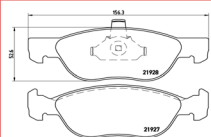

FK20074

Pastiglia anteriore

Listino € 0,00 CS².Net

Misure 156, 52,6 17,9

OE 71752986 - 71769140
77362269 - 9949555

Note

FIAT	PUNTO (188_)	1.9 JTD 80 (1999-09)	188 A2.000
FIAT	PUNTO Van (188_)	1.9 D 60 (2000-02)	188 A3.000
FIAT	PUNTO (188_)	1.9 JTD (2001-10)	188 A7.000
FIAT	PUNTO Van (188_)	1.9 JTD (2000-02)	188 A7.000
FIAT	PUNTO (188_)	1.3 JTD 16V (2003-06)	188 A9.000
FIAT	PUNTO (188_)	1.4 (2003-09)	843 A1.000
FIAT	PUNTO (188_)	1.9 JTD (2003-06)	188 B2.000
FIAT	PUNTO Van (188_)	1.3 JTD (2003-06)	188 A9.000
FIAT	PUNTO (176_)	1.4 GT Turbo (1996-09)	176 B6.000 (

FK20225

Pastiglia anteriore

Listino € 0,00 CS².Net

Misure 116,7 55 16,5

OE 77362360 - 77365789

Note

LANCIA	YPSILON (843_)	1.2 (843.AXB1) (2003-10)	188 A5.000
LANCIA	YPSILON (843_)	1.4 16V (843.A) (2003-10)	843 A 1.000
LANCIA	YPSILON (843_)	1.3 JTD (843.A) (2003-10)	188 A9.000
LANCIA	YPSILON (843_)	1.4 (843.AXG) (2006-02)	350 A1.000
LANCIA	YPSILON (843_)	1.3 D Multijet (2006-09)	199 A2.000
LANCIA	YPSILON (843_)	1.3 D Multijet (2006-09)	199 A3.000
LANCIA	YPSILON (843_)	1.4 LPG (843.A) (2010-11)	350 A1.000
LANCIA	YPSILON (843_)	1.2 (843.AXA1) (2003-10)	188 A4.000

FK20234

Pastiglia anteriore

Listino € 0,00 CS².Net

Misure 155, 61,7 19

OE 77362674

Note

ALFA ROMEO	GT (937_)	2.0 JTS (937C) (2006-12)	932 A2.000
FIAT	BRAVO I (182_)	2.0 HGT 20V (1998-07)	182 B7.000
FIAT	MAREA (185_)	2.4 JTD 130 (1999-04)	185 A6.000, (
FIAT	MAREA (185_)	2.0 155 20V (1999-04)	182 B7.000
FIAT	MAREA Weekend (1	2.4 JTD 130 (1999-04)	185 A6.000, (
FIAT	MAREA Weekend (1	2.0 155 20V (1999-04)	182 B7.000
FIAT	MAREA (185_)	2.0 150 20V (2001-01)	185 A8.000
FIAT	MAREA Weekend (1	2.0 150 20V (2001-01)	185 A8.000
ALFA ROMEO	GT (937_)	1.8 TS (937C) (2003-11)	AR 32205
ALFA ROMEO	GT (937_)	2.0 JTS (937C) (2003-11)	932 A2.000, (
ALFA ROMEO	GT (937_)	1.9 JTD (937C) (2003-11)	937 A5.000
ALFA ROMEO	GT (937_)	1.9 JTD (937C) (2008-05)	937 A6.000
ALFA ROMEO	145 (930_)	2.0 16V T.S. (1995-10)	AR 67204