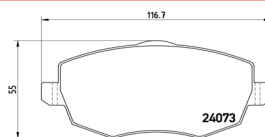

FK20074

Pastiglia anteriore

Listino € 0,00 CS².Net

Misure 156, 52,6 17,9

OE 71752986 - 71769140
77362269 - 9949555

Note

FIAT	PUNTO (188_)	1.9 JTD 80 (1999-09)	188 A2.000
FIAT	PUNTO Van (188_)	1.9 D 60 (2000-02)	188 A3.000
FIAT	PUNTO (188_)	1.9 JTD (2001-10)	188 A7.000
FIAT	PUNTO Van (188_)	1.9 JTD (2000-02)	188 A7.000
FIAT	PUNTO (188_)	1.3 JTD 16V (2003-06)	188 A9.000
FIAT	PUNTO (188_)	1.4 (2003-09)	843 A1.000
FIAT	PUNTO (188_)	1.9 JTD (2003-06)	188 B2.000
FIAT	PUNTO Van (188_)	1.3 JTD (2003-06)	188 A9.000
FIAT	PUNTO (176_)	1.4 GT Turbo (1996-09)	176 B6.000 (

FK20225

Pastiglia anteriore

Listino € 0,00 CS².Net

Misure 116,7 55 16,5

OE 77362360 - 77365789

Note

LANCIA	YPSILON (843_)	1.2 (843.AXB1) (2003-10)	188 A5.000
LANCIA	YPSILON (843_)	1.4 16V (843.A) (2003-10)	843 A 1.000
LANCIA	YPSILON (843_)	1.3 JTD (843.A) (2003-10)	188 A9.000
LANCIA	YPSILON (843_)	1.4 (843.AXG) (2006-02)	350 A1.000
LANCIA	YPSILON (843_)	1.3 D Multijet (2006-09)	199 A2.000
LANCIA	YPSILON (843_)	1.3 D Multijet (2006-09)	199 A3.000
LANCIA	YPSILON (843_)	1.4 LPG (843.A) (2010-11)	350 A1.000
LANCIA	YPSILON (843_)	1.2 (843.AXA1) (2003-10)	188 A4.000

FK20234

Pastiglia anteriore

Listino € 0,00 CS².Net

Misure 155, 61,7 19

OE 77362674

Note

ALFA ROMEO	GT (937_)	2.0 JTS (937C) (2006-12)	932 A2.000
FIAT	BRAVO I (182_)	2.0 HGT 20V (1998-07)	182 B7.000
FIAT	MAREA (185_)	2.4 JTD 130 (1999-04)	185 A6.000, (
FIAT	MAREA (185_)	2.0 155 20V (1999-04)	182 B7.000
FIAT	MAREA Weekend (1	2.4 JTD 130 (1999-04)	185 A6.000, (
FIAT	MAREA Weekend (1	2.0 155 20V (1999-04)	182 B7.000
FIAT	MAREA (185_)	2.0 150 20V (2001-01)	185 A8.000
FIAT	MAREA Weekend (1	2.0 150 20V (2001-01)	185 A8.000
ALFA ROMEO	GT (937_)	1.8 TS (937C) (2003-11)	AR 32205
ALFA ROMEO	GT (937_)	2.0 JTS (937C) (2003-11)	932 A2.000, (
ALFA ROMEO	GT (937_)	1.9 JTD (937C) (2003-11)	937 A5.000
ALFA ROMEO	GT (937_)	1.9 JTD (937C) (2008-05)	937 A6.000
ALFA ROMEO	145 (930_)	2.0 16V T.S. (1995-10)	AR 67204