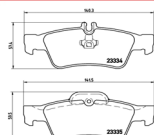

FK20230

Pastiglia posteriore

Listino € 0,00 CS².Net

Misure 140, 57,4 17

OE A0004230230 - A0034205120
A0044204420 - A0054207920

Note

MERCEDES-BENZ	CLASSE E (W212)	E 200 NGT (2013-07)	M 274.920
MERCEDES-BENZ	CLASSE E T-Model	E 350 (212.25) (2009-08)	M 272.980
MERCEDES-BENZ	CLASSE S (W220)	S 280 (220.06) (1998-10)	M 112.922
MERCEDES-BENZ	CLASSE E (W212)	E 300 (212.05) (2009-01)	M 272.952
MERCEDES-BENZ	CLS (C218)	CLS 220 Blue (2014-05)	OM 651.924
MERCEDES-BENZ	CLS (C218)	CLS 220 Blue (2014-05)	OM 651.924
MERCEDES-BENZ	CLS (C218)	CLS 220 Blue (2014-05)	OM 651.924
MERCEDES-BENZ	CLS (C218)	CLS 250 Blue (2014-05)	OM 651.924
MERCEDES-BENZ	CLS (C218)	CLS 350 Blue (2014-06)	OM 642.852,
MERCEDES-BENZ	CLS (C218)	CLS 400 (218) (2014-05)	M 276.820
MERCEDES-BENZ	CLS (C218)	CLS 400 4-manzil (2014-05)	M 276.820
MERCEDES-BENZ	CLS Shooting Brake	CLS 220 Blue (2014-05)	OM 651.924
MERCEDES-BENZ	CLS Shooting Brake	CLS 220 Blue (2014-05)	OM 651.924