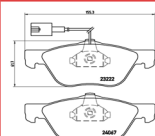

FK20074

Pastiglia anteriore

Listino € 0,00 CS².Net

Misure 156, 52,6 17,9

OE 71752986 - 71769140
77362269 - 9949555

Note

FIAT	PUNTO (188_)	1.9 JTD 80 (1999-09)	188 A2.000
FIAT	PUNTO Van (188_)	1.9 D 60 (2000-02)	188 A3.000
FIAT	PUNTO (188_)	1.9 JTD (2001-10)	188 A7.000
FIAT	PUNTO Van (188_)	1.9 JTD (2000-02)	188 A7.000
FIAT	PUNTO (188_)	1.3 JTD 16V (2003-06)	188 A9.000
FIAT	PUNTO (188_)	1.4 (2003-09)	843 A1.000
FIAT	PUNTO (188_)	1.9 JTD (2003-06)	188 B2.000
FIAT	PUNTO Van (188_)	1.3 JTD (2003-06)	188 A9.000
FIAT	PUNTO (176_)	1.4 GT Turbo (1996-09)	176 B6.000 (

FK20225

Pastiglia anteriore

Listino € 0,00 CS².Net

Misure 116,7 55 16,5

OE 77362360 - 77365789

Note

LANCIA	YPSILON (843_)	1.2 (843.AXB1) (2003-10)	188 A5.000
LANCIA	YPSILON (843_)	1.4 16V (843.A) (2003-10)	843 A 1.000
LANCIA	YPSILON (843_)	1.3 JTD (843.A) (2003-10)	188 A9.000
LANCIA	YPSILON (843_)	1.4 (843.AXG) (2006-02)	350 A1.000
LANCIA	YPSILON (843_)	1.3 D Multijet (2006-09)	199 A2.000
LANCIA	YPSILON (843_)	1.3 D Multijet (2006-09)	199 A3.000
LANCIA	YPSILON (843_)	1.4 LPG (843.A) (2010-11)	350 A1.000
LANCIA	YPSILON (843_)	1.2 (843.AXA1) (2003-10)	188 A4.000

FK20234

Pastiglia anteriore

Listino € 0,00 CS².Net

Misure 155, 61,7 19

OE 77362674

Note

ALFA ROMEO	GT (937_)	2.0 JTS (937C) (2006-12)	932 A2.000
FIAT	BRAVO I (182_)	2.0 HGT 20V (1998-07)	182 B7.000
FIAT	MAREA (185_)	2.4 JTD 130 (1999-04)	185 A6.000, (
FIAT	MAREA (185_)	2.0 155 20V (1999-04)	182 B7.000
FIAT	MAREA Weekend (1	2.4 JTD 130 (1999-04)	185 A6.000, (
FIAT	MAREA Weekend (1	2.0 155 20V (1999-04)	182 B7.000
FIAT	MAREA (185_)	2.0 150 20V (2001-01)	185 A8.000
FIAT	MAREA Weekend (1	2.0 150 20V (2001-01)	185 A8.000
ALFA ROMEO	GT (937_)	1.8 TS (937C) (2003-11)	AR 32205
ALFA ROMEO	GT (937_)	2.0 JTS (937C) (2003-11)	932 A2.000, (
ALFA ROMEO	GT (937_)	1.9 JTD (937C) (2003-11)	937 A5.000
ALFA ROMEO	GT (937_)	1.9 JTD (937C) (2008-05)	937 A6.000
ALFA ROMEO	145 (930_)	2.0 16V T.S. (1995-10)	AR 67204