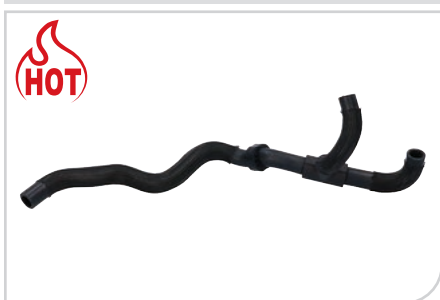

NEW ● **55466**
Flessibile radiatore

APPLICAZIONI
**DACIA DOKKER (KE_) 13> DUSTER 11>
LOGAN II, MCV 12> SANDERO II 12>**

ADATTABILE a O.E.
217414503R