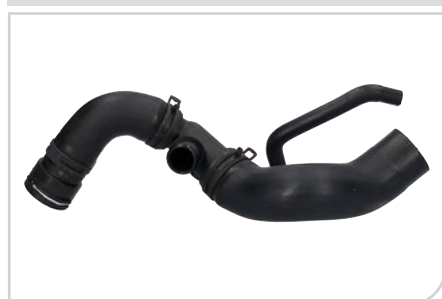

NEW ● **55479**
Flessibile radiatore

APPLICAZIONI
AUDI A3 (8L1) 96>03;SEAT LEON (1M1) 99>06;SEAT TOLEDO II (1M2) 99>06

ADATTABILE a O.E.
1J0 122 101 AP