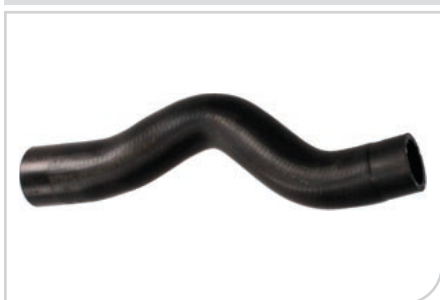

NEW ● **56242**
Flessibile radiatore

APPLICAZIONI
**CITROEN C8 (EA_, EB_) 02> JUMPY
07>11;PEUGEOT 807 (E, EB_) 02>**

ADATTABILE a O.E.
1351.NS