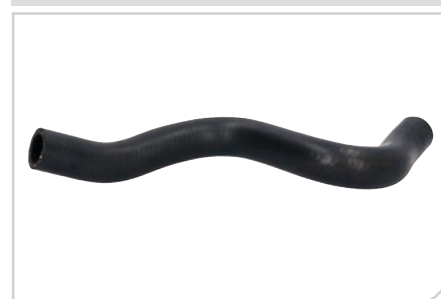

NEW ● **55480**
Flessibile radiatore

APPLICAZIONI
HYUNDAI ELANTRA (MD, UD, JK) 11>

ADATTABILE a O.E.
97312-3X250