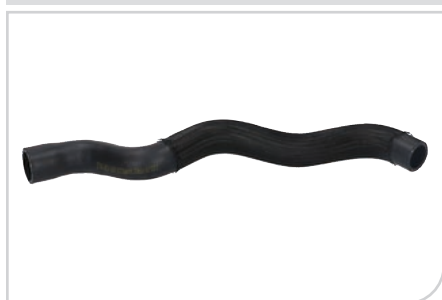

NEW ● **56222**
Flessibile radiatore

APPLICAZIONI
FIAT TIPO (356_, 6J) 15>

ADATTABILE a O.E.
52087254 / 52018192