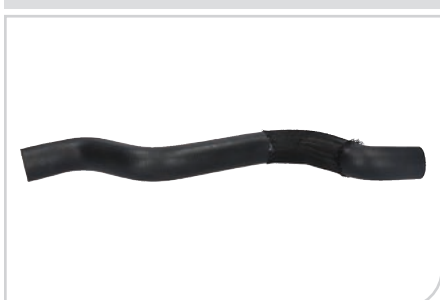

NEW ● **56232**
Flessibile radiatore

APPLICAZIONI
FIAT TIPO (356_, 6J) 15>

ADATTABILE a O.E.
52087249