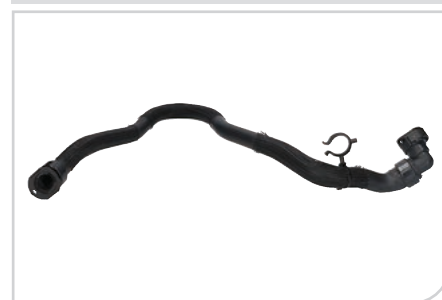

NEW ● **56218**
Flessibile radiatore

APPLICAZIONI
DACIA DOKKER (KE_) 12> LODGY 13>
LOGAN II, MCV 12> SANDERO II 12>

ADATTABILE a O.E.
21 50 327 66R