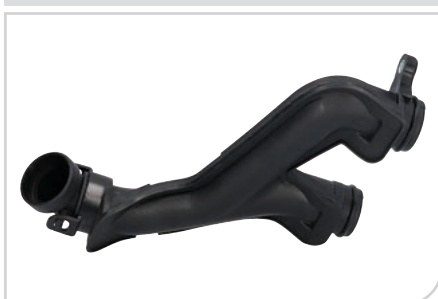

NEW ● **56513**
Condotto del refrigerante

APPLICAZIONI
JAGUAR E-TYPE 12>; LANDROVER DISCOVERY V (LC, LR_, L462, L550) 16>
ADATTABILE a O.E.
9W83-8A504-EC