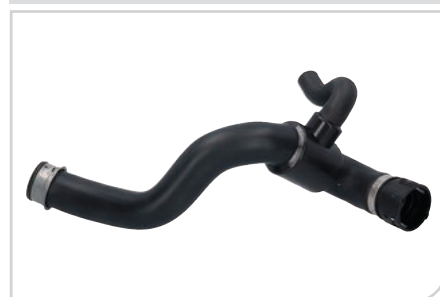

NEW ● **55462**
Flessibile radiatore

APPLICAZIONI
MCD GLE (W166) 15> GLS (X166) 15>

ADATTABILE a O.E.
1665008675 / A1665008675