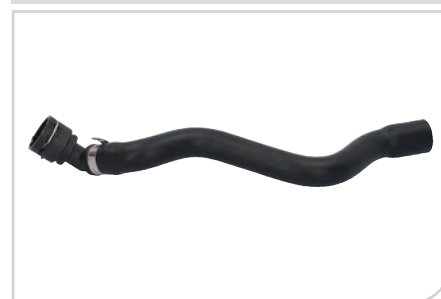

NEW ● **55471**
Flessibile radiatore

APPLICAZIONI
**AUDI A3 (8L1) 96>03;SEAT LEON
(1M1) 99>06;SEAT TOLEDO II (1M2)
99>06**

ADATTABILE a O.E.
1J0 122 157 M / 1J0 122 157 EH