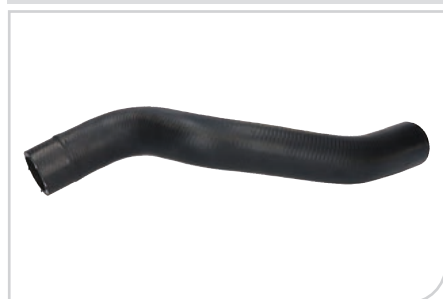

NEW ● **56220**
Flessibile radiatore

APPLICAZIONI
FIAT TIPO (356_, 6J) 15>

ADATTABILE a O.E.
52046026 / 52087272