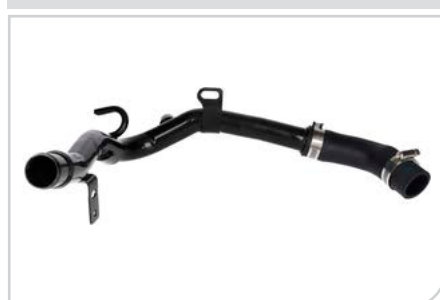

APPLICAZIONI  
**CHEVROLET OPTRA II 03>08**  
ADATTABILE a O.E.  
**5484722**

**NEW** ● **56517**  
Condotto del refrigerante

APPLICAZIONI  
**CITROEN BERLINGO (K9) 18>; PEUGEOT 308 II (LB\_, LC\_) 14>; PEUGEOT PARTNER (K9) 18>**  
ADATTABILE a O.E.  
**9801075080**