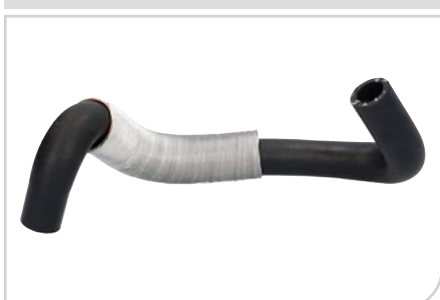

NEW ● **55481**
Flessibile radiatore

APPLICAZIONI
HYUNDAI GETZ (TB) 02>

ADATTABILE a O.E.
97310-1C400