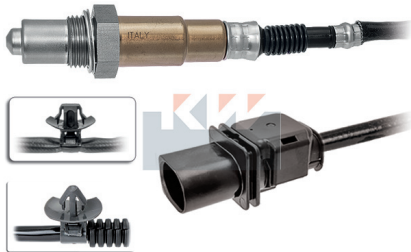

KW 498 500

04,5

OXYGEN SENSORS

Adatt./Suitable:

KIA
39350-2FRD0

NEW - ITEM NOW AVAILABLE FROM PRODUCTION

- NUOVO - ARTICOLO ORA DISPONIBILE PER LA VENDITA
- NOUVEAU - ARTICLE DISPONIBLE EN PRODUCTION COURANTE
- NEU - JETZ ZUM VERKAUF VERFÜGBARER ARTIKEL
- NUEVO - ARTICULO AHORA DISPONIBLE EN PRODUCCION

TS	N°	L					F	S	B	SH	
WB56001	5	650					X	-	-	A	WBP

KIA

STINGER 2.2 CRDi VGT	D4HC	06/17
STINGER 2.2 CRDi VGT 4WD	D4HC	06/17

KW 498 501

04,5

OXYGEN SENSORS

Adatt./Suitable:

RENAULT
22 69 033 37R

NEW - ITEM NOW AVAILABLE FROM PRODUCTION

- NUOVO - ARTICOLO ORA DISPONIBILE PER LA VENDITA
- NOUVEAU - ARTICLE DISPONIBLE EN PRODUCTION COURANTE
- NEU - JETZ ZUM VERKAUF VERFÜGBARER ARTIKEL
- NUEVO - ARTICULO AHORA DISPONIBLE EN PRODUCCION