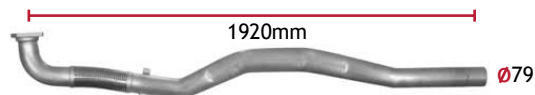

IVECO EURO CARGO TECTOR

Euro II/III

75E13
75E15
75E17
75E18
100E17
100E18
100E21
120E17
120E21
130E18
130E24
130E28
150E18
150E24
150E28
180E21
180E24
180E28

XXL no. A5003
OE no. 504081683
500362815

XXL no. A5000
OE no. 500388499

XXL no. A5004
OE no. 500370650

XXL no. A5005
OE no. 500362808

XXL no. A5002
OE no. 500362814

XXL no. A5001
OE no. 500370649

XXL no. A5006
OE no. 500371828

XXL no. A5009
OE no. 504045242
504081686

XXL no. A5012
OE no. 500390926