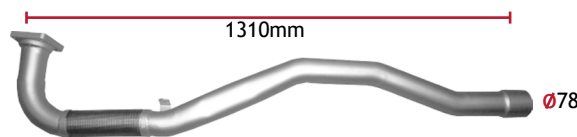

IVECO EURO CARGO TECTOR

Euro II/III

75E13
75E15
75E17
75E18
100E17
100E18
100E21
120E17
120E21
130E18
130E24
130E28
150E18
150E24
150E28
180E21
180E24
180E28

XXL no. A5003
OE no. 504081683
500362815

XXL no. A5000
OE no. 500388499

XXL no. A5004
OE no. 500370650

XXL no. A5005
OE no. 500362808

XXL no. A5002
OE no. 500362814

XXL no. A5001
OE no. 500370649

XXL no. A5006
OE no. 500371828

XXL no. A5009
OE no. 504045242
504081686

XXL no. A5012
OE no. 500390926