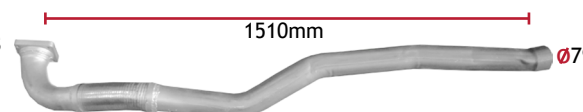

IVECO EURO CARGO TECTOR

Euro II/III

75E13
75E15
75E17
75E18
100E17
100E18
100E21
120E17
120E21
130E18
130E24
130E28
150E18
150E24
150E28
180E21
180E24
180E28

XXL no. A5003
OE no. 504081683
500362815

XXL no. A5000
OE no. 500388499

XXL no. A5004
OE no. 500370650

XXL no. A5005
OE no. 500362808

XXL no. A5002
OE no. 500362814

XXL no. A5001
OE no. 500370649

XXL no. A5006
OE no. 500371828

XXL no. A5009
OE no. 504045242
504081686

XXL no. A5012
OE no. 500390926