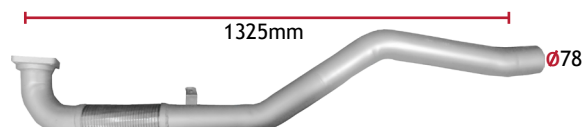

IVECO EURO CARGO TECTOR

Euro II/III

75E13
75E15
75E17
75E18
100E17
100E18
100E21
120E17
120E21
130E18
130E24
130E28
150E18
150E24
150E28
180E21
180E24
180E28

XXL no. A5003
OE no. 504081683
500362815

XXL no. A5000
OE no. 500388499

XXL no. A5004
OE no. 500370650

XXL no. A5005
OE no. 500362808

XXL no. A5002
OE no. 500362814

XXL no. A5001
OE no. 500370649

XXL no. A5006
OE no. 500371828

XXL no. A5009
OE no. 504045242
504081686

XXL no. A5012
OE no. 500390926