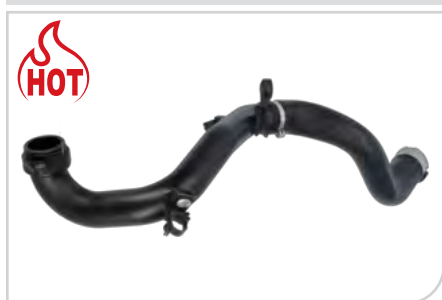

NEW • **55578**
Flessibile aria
alimentazione

APPLICAZIONI
FIAT 500L 14> TIPO (356_, 6J) 15>

ADATTABILE a O.E.
51881823