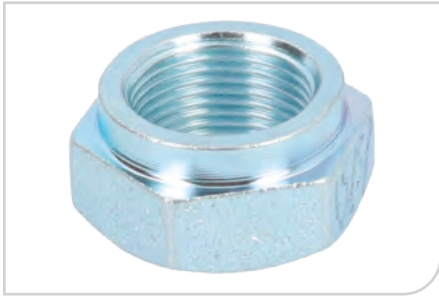

NEW

● **40562**
Dado, Fuso
dell'asse

APPLICAZIONI
**ABARTH 500 (312) 09> GRANDE
PUNTO / PUNTO / PUNTO EVO (199)
08>;ALFA 145 (930) 94>01**

ADATTABILE a O.E.
60806443 / 7556102