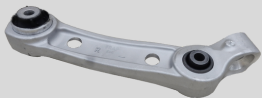

4806960010

BRACCIO  
SOSPENSIONE

TOYOTA:  
LAND CRUISER 120  
'02>'09

F4466

31129806520

BRACCIO  
SOSPENSIONE

MINI:  
MINI COUNTRYMAN  
'10>'16  
MINI PACEMAN '12>

F4467

31129806520

BRACCIO  
SOSPENSIONE

MINI:  
MINI COUNTRYMAN  
'10>'16  
MINI PACEMAN '12>

F5394

9818657580

SNODO  
SOSPENSIONE

OPEL: VIVARO C '19>  
PEUGEOT: EXPERT '16>  
CITROEN: JUMPY '16>  
TOYOTA: PROACE '16>

APPROVALS: ENGINEERING QUALITY MARKETING AND SALES

06/23

NEWS

NUOVI ARTICOLI DISPONIBILI !

F4832

4520168L10  
4520168L00

BRACCIO  
SOSPENSIONE

SUZUKI: SWIFT V '10>

F4833

4520268L10  
4520268L00

BRACCIO  
SOSPENSIONE

SUZUKI: SWIFT V '10>

F5410

31106861182

BRACCIO  
SOSPENSIONE

BMW:  
SERIE 5 '16> - SERIE 5  
TOURING '17>