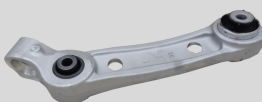

31129806520

BRACCIO  
SOSPENSIONE

MINI:  
MINI COUNTRYMAN  
'10>'16  
MINI PACEMAN '12>

F5394

9818657580

SNODO  
SOSPENSIONE

OPEL: VIVARO C '19>  
PEUGEOT: EXPERT '16>  
CITROEN: JUMPY '16>  
TOYOTA: PROACE '16>

F4833

4520268L10  
4520268L00

BRACCIO  
SOSPENSIONE

SUZUKI: SWIFT V '10>

F5410

31106861182

BRACCIO  
SOSPENSIONE

BMW:  
SERIE 5 '16> - SERIE 5  
TOURING '17>

F5411

31106861181

BRACCIO  
SOSPENSIONE

BMW:  
SERIE 5 '16> - SERIE 5  
TOURING '17>

APPROVALS: ENGINEERING QUALITY MARKETING AND SALES