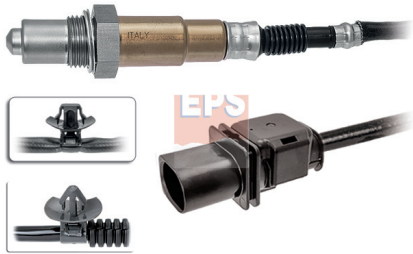

| TS | N° | L |  | | | | F | S | B | SH | |
|---------|----|-----|---|---|---|---|---|---|---|----|-----|
| WB56001 | 5 | 650 | X | - | - | A | | | | | WBP |

| KIA | | |
|--------------------------|------|-------|
| STINGER 2.2 CRDi VGT | D4HC | 06/17 |
| STINGER 2.2 CRDi VGT 4WD | D4HC | 06/17 |