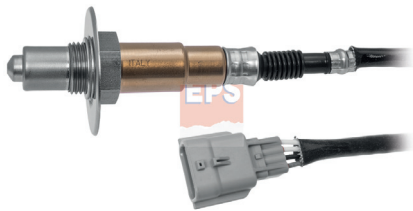

EPS 1.998.501

 04,5

OXYGEN SENSORS

Adatt./Suitable:

RENAULT
22 69 033 37R

NEW - ITEM NOW AVAILABLE FROM PRODUCTION

- NUOVO - ARTICOLO ORA DISPONIBILE PER LA VENDITA
- NOUVEAU - ARTICLE DISPONIBLE EN PRODUCTION COURANTE
- NEU - JETZ ZUM VERKAUF VERFÜGBARER ARTIKEL
- NUEVO - ARTICULO AHORA DISPONIBLE EN PRODUCCION