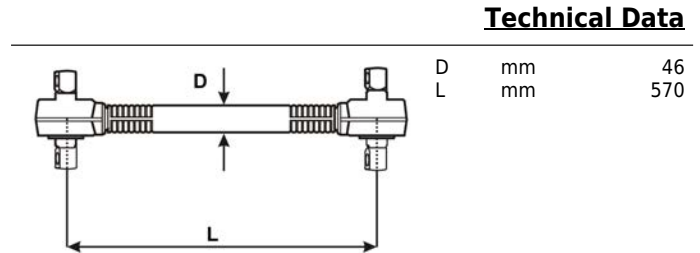

CEI NEWS

n.272 - NOVEMBER / NOVEMBRE / NOVEMBRE / NOVIEMBRE / НОЯБРЬ / LISTOPAD 2022

NOW AVAILABLE IN STOCK / DISPONIBILE A STOCK / DISPONIBLE EN STOCK / DISPONIBLE EN ALMACEN / В НАЛИЧИЕ НА СКЛАДЕ / TERAZ DOSTĘPNE W MAGAZYNIE

Product details:

CEI no. **225.326**

Description: Reaction rod
Barra reazione dritta
Barre de réaction
Barra reacci3n

Weight: 11,220 Kg

Packaging: Plastic bag

Notes:

Visit our website to see more details

Suitable to:

Groups / Products

BARRE SOSPENSIONE / SUSPENSION RODS / BARRES DE SUSPENSION / BARRAS SUSPENSION

Original manufacturers:

MERCEDES

OEM no.

375 350 0306

960 350 1606

Applications:

ACTROS 1, ACTROS 2/3, AROCS

Follow us:

www.cei.it