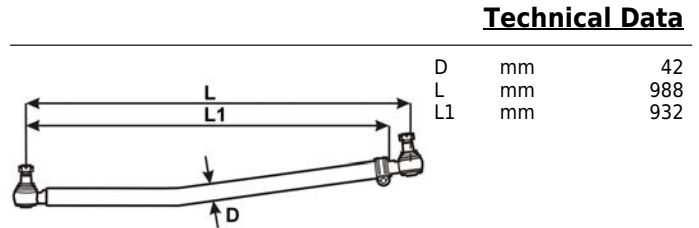

## Product details:

CEI no. **220.698**

**Description:** Steering rod  
Tirante sterzo  
Barre de direction  
Barre de dirección

**Weight:** 8,275 Kg

**Packaging:** Plastic bag

**Notes:**