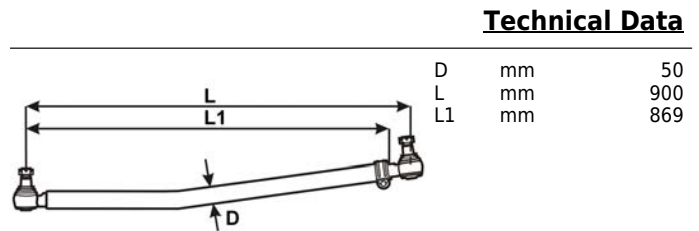

## Product details:

CEI no. **220.318**

**Description:** Steering rod  
Tirante sterzo  
Barre de direction  
Barre de dirección

**Weight:** 9,020 Kg

**Packaging:** Plastic bag