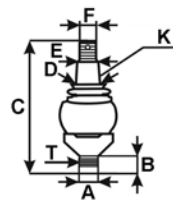

Technical Data

T		DX/RH
A	mm	20x1
B	mm	17
C	mm	119
D	mm	24
E	mm	21,6
F	mm	18x1,5
K		1:10

Product details:

CEI no. **221.233**

Description: Steering joint RH M20x1,5
Testina Dx.M20x1,5
Rotule D. M20x1,5
Rotula dcha M20x1,5

Weight: 0,810 Kg

Packaging: Carton box 108x64x120 mm

Notes: