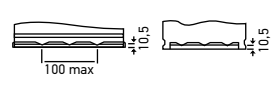

B03

IL MONDO È CASA TUA! PRENDITENE CURA!

Smaltire le batterie in modo corretto è importante per l'ambiente e per non incorrere in sanzioni. Informati circa le modalità di smaltimento quando dovrai sostituire questa batteria.

BATTERIE HELLA
Prestazioni. Potenza. Durata.