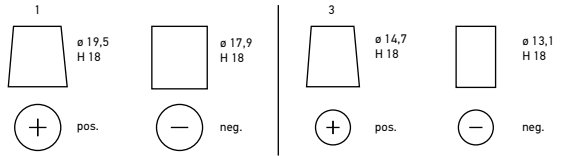

*DATI TECNICI

TIPO DI POLI

FISSAGGIO ALLA BASE

B00

B13

B01

B03

IL MONDO È CASA TUA! PRENDITENE CURA!

Smaltire le batterie in modo corretto è importante per l'ambiente e per non incorrere in sanzioni. Informati circa le modalità di smaltimento quando dovrai sostituire questa batteria.

BATTERIE HELLA
Prestazioni. Potenza. Durata.