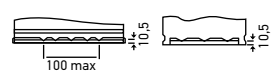

*DATI TECNICI

TIPO DI POLI

FISSAGGIO ALLA BASE

B00

B13

B01

B03

IL MONDO È CASA TUA! PRENDITENE CURA!

Smaltire le batterie in modo corretto è importante per l'ambiente e per non incorrere in sanzioni. Informati circa le modalità di smaltimento quando dovrai sostituire questa batteria.

BATTERIE HELLA
Prestazioni. Potenza. Durata.

TECH FUTURE

TECH MAX

TECH TRUCK

HELLA offre un'ampia gamma di prodotti dall'illuminazione, all'elettrico, all'elettronica, al Thermo Management e al Garage Equipment per autovetture e veicoli commerciali. Oggi HELLA è tra i principali fornitori di componenti delle più grandi case automobilistiche a livello mondiale.