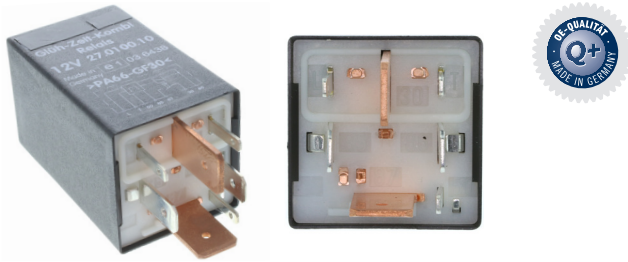

RELAIS, GLÜHANLAGE

RELAIS, GLOW PLUG SYSTEM | PRZEKAZNIK, UKŁAD OGRZEWANIA WST PNEGO

Audi	80, 100
Seat	Cordoba, Ibiza II, Toledo I
VW	Caddy I, Golf III, Jetta II, Passat 3A5, Polo 86C, Vento, T4
Info	12V, 7 Pins

X-Ref 191 911 261 C | **V15-71-0021**