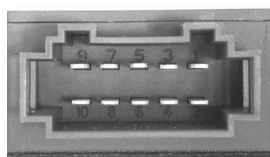

MULTIFUNKTIONSRELAIS MULTIFUNCTIONAL RELAY | PRZEKAYNIK WIELOFUNKCYJNY

VW Touareg
Info 12V, 10 Pins

X-Ref 7P6 959 257

V15-71-0056