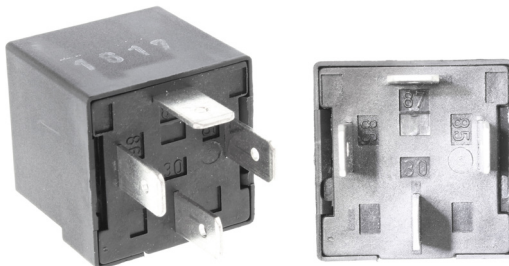

MULTIFUNKTIONSRELAIS

MULTIFUNCTIONAL RELAY | PRZEKAZNIK WIELOFUNKCYJNY

Audi	A3 8PA, R8, TT 8J
VW	Passat 3A5, Touareg
Info	12V, 4 Pins

X-Ref 1H5 951 253

V15-71-0047