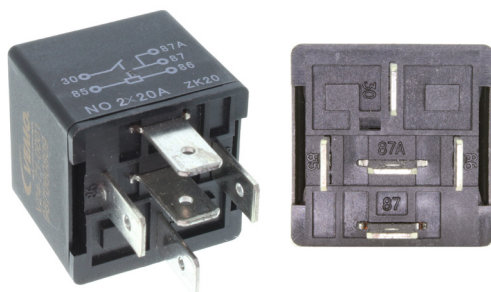

**Fiat** Scudo, Ducato

**Peugeot** 106, 205, 206, 306, 405, Expert, Partner, Boxer

**Info** 12V, 9 Pins

X-Ref 5981.26

**V22-71-0001**

**RELAIS, ARBEITSSTROM**  
RELAY, MAIN CURRENT | PRZEKAZNIK, PRD PRACY

**Fiat** Bravo 182, Marea, Panda, Uno