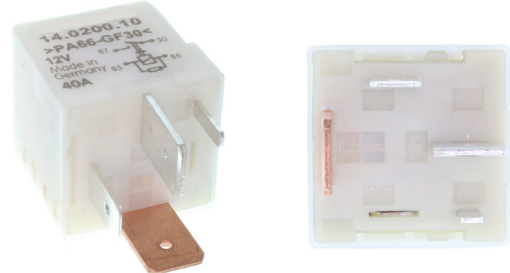

RELAIS, SAUGROHRVORWÄRMUNG

RELAY, INTAKE MANIFOLD HEATING | PRZEKAZNIK, WST PNE OGRZEWANIE RURY WLOTOWEJ

VW Caddy III, Golf IV, Jetta II, Passat 3A, Polo 6KV2, Vento
Info 12V, 4 Pins

X-Ref 171 906 383

V15-71-0003