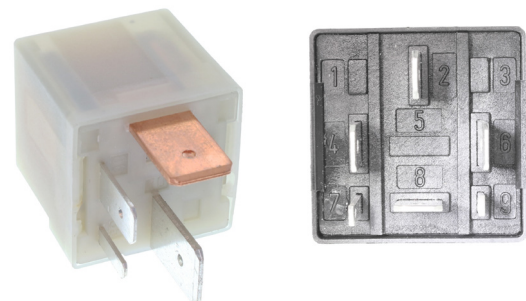

MULTIFUNKTIONSRELAIS

MULTIFUNCTIONAL RELAY | PRZEKAZNIK WIELOFUNKCYJNY

VW	T4
Info	12V, 4 Pins

X-Ref 7D0 951 253 A

V15-71-0051