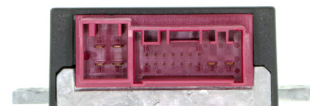

STEUERGERÄT, KRAFTSTOFFPUMPE

CONTROL UNIT, FUEL PUMP | STEROWNIK, POMPA PALIWA

FASTMOVER

BMW	F20, F30, F32, F10, F07, F12, F01, F25

Info 12V, 6 Pins

X-Ref 16 14 7 411 596

V20-71-0007