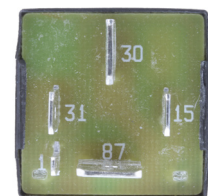

RELAIS, KRAFTSTOFFPUMPE

RELAY, FUEL PUMP | PRZEKAZNIK, POMPA PALIOWA

Audi	80, 100
VW	Golf II, Jetta II, Passat 33B

Info 12V, 5 Pins

X-Ref 321 906 059 H

V15-71-0014

Referenznummern und -namen, VIEROL AG ausgenommen, sind nur zu Vergleichszwecken und dürfen nicht in Rechnungen weitergegeben werden.
Reference numbers and names, with the exception of VIEROL AG, are only for comparison purpose and may not be shown in invoice to vehicle owners.
Numery referencyjne i nazwy, z wyjątkiem VIEROL AG, są tylko dla celów porównawczych i nie mogą być widoczne na fakturze właścicieli pojazdów.