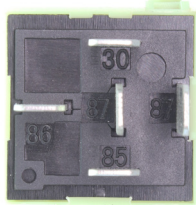

RELAIS, ARBEITSSTROM

RELAY, MAIN CURRENT | PRZEKAZNIK, PRD PRACY

FASTMOVER

BMW	E60, E70, E80, E90, F01, F06, F10, F20
Info	12V, 5 Pins

X-Ref 61 36 8 373 700

V20-71-0003