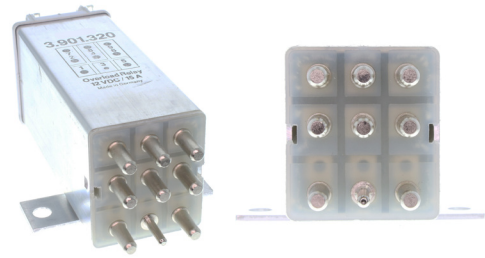

ÜBERSpannungSSCHUTZRELAYS, ABS

OVERVOLTAGE PROTECTION RELAY, ABS | PRZEKAZNIK DO OCHRONY PRZEPI CIOWEJ, ABS

Mercedes-Benz A/C/S/W 124, S7W 202, C 208

Info 12V, 9 Pins

X-Ref 000 540 67 45

V30-71-0027