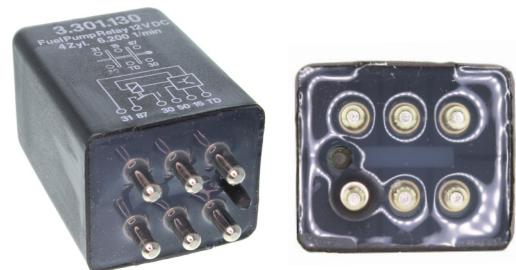

RELAIS, KRAFTSTOFFPUMPE

RELAY, FUEL PUMP | PRZEKAZNIK, POMPA PALIWOWA

Mercedes-Benz W201, W123, C123

Info 12V, 6 Pins

X-Ref 001 545 08 05

V30-71-0004