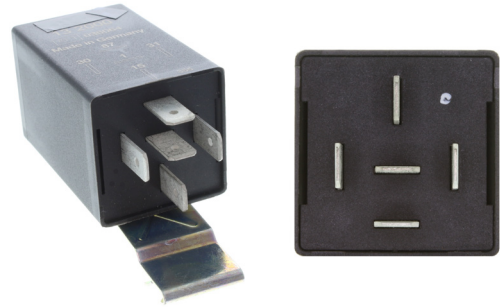

RELAIS, KRAFTSTOFFPUMPE

RELAY, FUEL PUMP | PRZEKAZNIK, POMPA PALIWOWA

Ford Granada, Scorpio, Sierra, Capri

Info 12V, 5 Pins

X-Ref 6 107 322

V25-71-0010