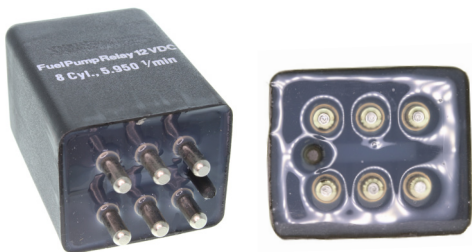

STEUERGERÄT, KRAFTSTOFFPUMPE

CONTROL UNIT, FUEL PUMP | STEROWNIK, POMPA PALIWA

Mercedes-Benz W126, R107

Info 12V, 6 Pins

X-Ref 001 545 05 05

V30-71-0003