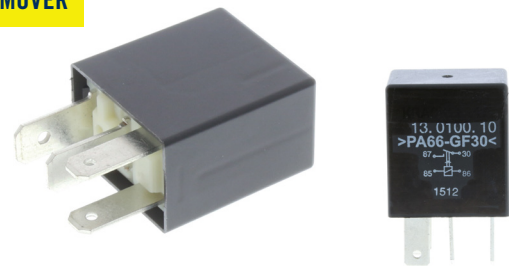

BLINKGEBER
FLASHER UNIT | PRZEKAZNIK KIERUNKOWSKAZÓW

FASTMOVER

Opel	Astra G, Corsa C, B, Vectra B, Meriva
Info	12V, 6 Pins
X-Ref 12 35 278	V40-71-0006

Referenznummern und -namen, VIEROL AG ausgenommen, sind nur zu Vergleichszwecken und dürfen nicht in Rechnungen weitergegeben werden.
Reference numbers and names, with the exception of VIEROL AG, are only for comparison purpose and may not be shown in invoice to vehicle owners.
Numery referencyjne i nazwy, z wyjątkiem VIEROL AG, są tylko dla celów porównawczych i nie mogą być widoczne na fakturze właścicieli pojazdów.