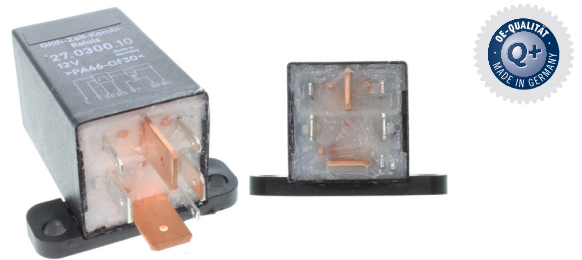

RELAIS, GLÜHANLAGE

RELAIS, GLOW PLUG SYSTEM | PRZEKAZNIK, UKŁAD OGRZEWANIA WST PNEGO

VW	Polo 86C
Info	12V, 7 Pins

X-Ref 867 911 261 E | **V15-71-0028**