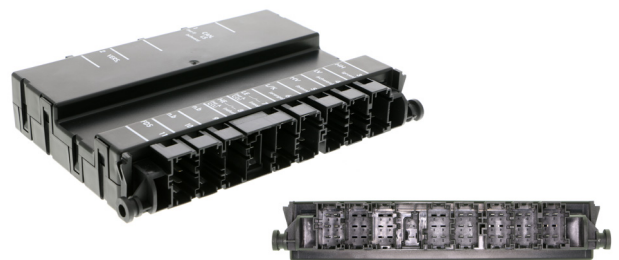

STEUERGERÄT, SITZVERSTELLUNG
CONTROL UNIT, SEAT ADJUSTMENT | STEROWNIK, REGULACJA SIEDZENIA

Mercedes-Benz	A209, C209, CL203, S203, S211, W203, W211
Info	12V, 13 Pins
X-Ref 211 870 46 26	V30-71-0039

Referenznummern und -namen, VIEROL AG ausgenommen, sind nur zu Vergleichszwecken und dürfen nicht in Rechnungen weitergegeben werden.
Reference numbers and names, with the exception of VIEROL AG, are only for comparison purpose and may not be shown in invoice to vehicle owners.
Numery referencyjne i nazwy, z wyjątkiem VIEROL AG, są tylko dla celów porównawczych i nie mogą być widoczne na fakturze właścicieli pojazdów.