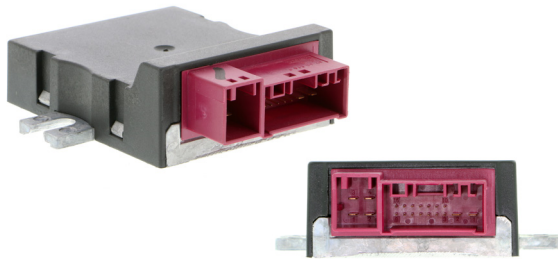

RELAIS, KRAFTSTOFFPUMPE
RELAY, FUEL PUMP | PRZEKAZNIK, POMPA PALIWOWA

BMW E84, E81, E71, E89, E90, E60, E70

Info 12V, 20 Pins

X-Ref 16 14 7 407 513

V20-71-0008