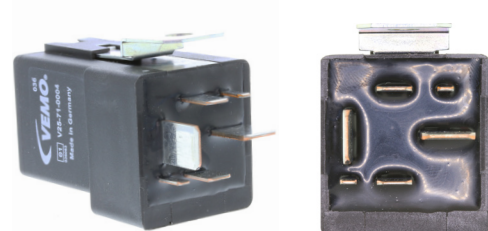

STEUERGERÄT, GLÜHZEIT
CONTROL UNIT, GLOW PLUG SYSTEM | STEROWNIK, CZAS ARZENIA

Ford Escort IV - VII, Fiesta III, Orion

Info 12V, 6 Pins

X-Ref 6 756 611

V25-71-0004

Referenznummern und -namen, VIEROL AG ausgenommen, sind nur zu Vergleichszwecken und dürfen nicht in Rechnungen weitergegeben werden.
Reference numbers and names, with the exception of VIEROL AG, are only for comparison purpose and may not be shown in invoice to vehicle owners.
Numery referencyjne i nazwy, z wyjątkiem VIEROL AG, są tylko dla celów porównawczych i nie mogą być widoczne na fakturze właścicieli pojazdów.