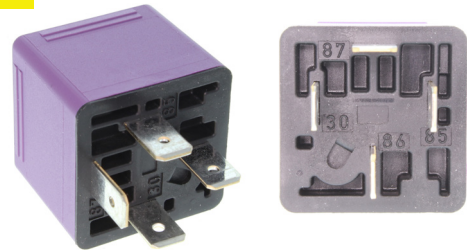

RELAIS, KRAFTSTOFFPUMPE
RELAY, FUEL PUMP | PRZEKAZNIK, POMPA PALIOWA

FASTMOVER

Opel	Astra G, Combo, Corsa C, Vectra A, Astra G, Zafira
Info	12V, 4 Pins
X-Ref 62 38 525	V40-71-0003