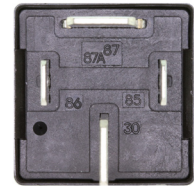

RELAIS, KÜHLERLÜFTERNACHLAUF

RELAY, RADIATOR FAN CASTOR | PRZEKAZNIK, MECHANIZM SAMONASTAWNY WENTYLATORA

FASTMOVER

Audi	A2, A3 8P, A4 B7, A6 C6, A8 4E, Q7, TT 8J3, 80, 100, 200
Seat	Alhambra, Altea 5P, Arosa, Cordoba 6L2, Ibiza IV, Leon 1P1, Toledo III
VW	Caddy III, Golf VI, Jetta II, Lupo, Passat 365, Polo 6R, Tiguan, Touareg

Info 12V, 4 Pins

X-Ref 7M0 951 253 A

V15-71-0007