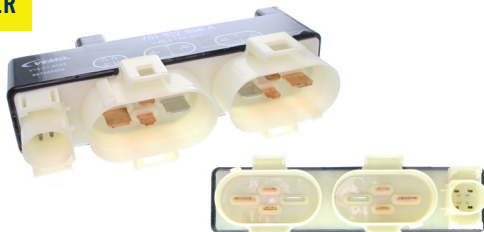

RELAIS, KÜHLERLÜFTERNACHLAUF

RELAY, RADIATOR FAN CASTOR | PRZEKAZNIK, MECHANIZM SAMONASTAWNY WENTYLATORA

FASTMOVER

Seat	Alhambra
VW	Sharan, T4
Info	12V, 12 Pins

X-Ref 701 919 506 A | **V15-71-0033**