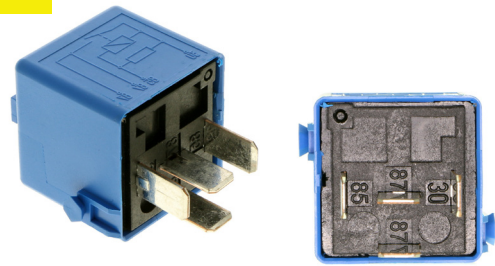

RELAIS, ARBEITSSTROM
RELAY, MAIN CURRENT | PRZEKAZNIK, PRD PRACY

FASTMOVER

BMW F30, F31, F21, F20, F13, F07, F06, F01

Info 12V, 4 Pins

X-Ref 61 36 6 915 327

V20-71-0009