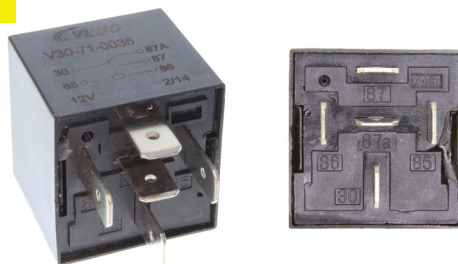

RELAIS, KRAFTSTOFFPUMPE
RELAY, FUEL PUMP | PRZEKAZNIK, POMPA PALIWOWA

FASTMOVER

Audi	904, 601, 611, 602
Mercedes-Benz	Sprinter
Seat	Astra H, Combo, Corsa C, Vectra B, Zafira B
Info	12V, 5 Pins
X-Ref 001 542 32 19	V30-71-0036