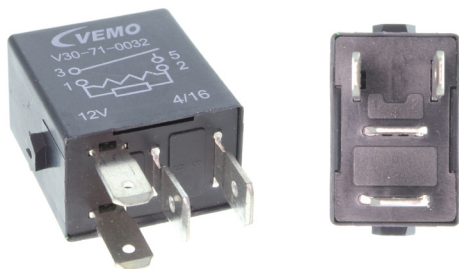

RELAIS, KRAFTSTOFFPUMPE
RELAY, FUEL PUMP | PRZEKAZNIK, POMPA PALIWOWA

FASTMOVER

Mercedes-Benz	W168, W202, W203, W204, W210, W211, W220, W221
Info	12V, 4 Pins
X-Ref 002 542 83 19	V30-71-0032