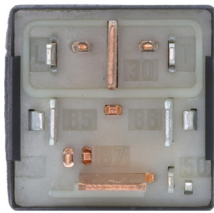

RELAIS, GLÜHANLAGE

RELAY, GLOW PLUG SYSTEM | PRZEKAZNIK, UKŁAD OGRZEWANIA WST PNEGO

Audi 100
VW Golf I, Jetta II, Passat 33B, LT1
Info 12V, 7 Pins

X-Ref 321 911 261 C

V15-71-0015