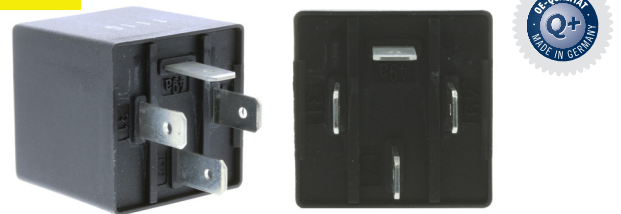

BLINKGEBER

FLASHER UNIT | PRZEKAYNIK KIERUNKOWSKAZÓW

FASTMOVER

Audi	A6 C6, A8 4E, 80, 100, 200
Seat	Alhambra, Cordoba, Ibiza II, Toledo II
VW	Caddy, Golf IV, Jetta II, Passat 3C5, Polo 6KV2, Sharan, Vento
Info	12V, 4 Pins

X-Ref 431 953 231 | **V15-71-0023**