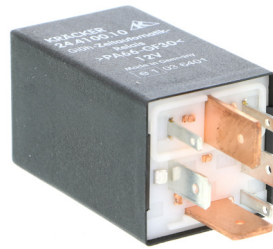

STEUERGERÄT, GLÜHZEIT

CONTROL UNIT, GLOW PLUG SYSTEM | STEROWNIK, CZAS ARZENIA

Audi A6 C4, 80, 100
VW Caddy I, Golf II, Jetta II, Passat 3A5, Polo 80C, LT1, T4
Info 12V, 7 Pins

X-Ref 443 911 261

V15-71-0016