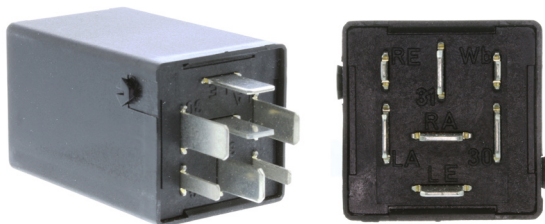

**FASTMOVER**

**BMW** E36, E34

**Info** 12V, 7 Pins

X-Ref 61 36 1 388 533

**V20-78-0081**

**STEUERGERÄT, GLÜHZEIT**  
CONTROL UNIT, GLOW PLUG SYSTEM | STEROWNIK, CZAS ARZENIA

**Citroën** Ax, Berlingo, Jumpy, Saxo, Xantia, XM, Xsara, Jumper