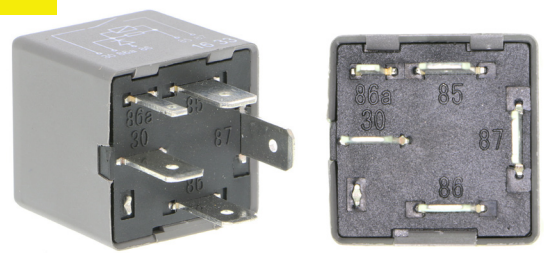

RELAIS, ARBEITSSTROM

RELAY, MAIN CURRENT | PRZEKAZNIK, PR D PRACY

FASTMOVER

Audi A6 4B5, 80, 100
Seat Alhambra, Cordoba, Ibiza IV, Toledo I
VW Caddy II, Golf IV, Passat 3C5, Polo 6KV5, Sharan 7M, Vento 1H2
Info 12V, 5 Pins

X-Ref 1J0 906 381

V10-71-0002