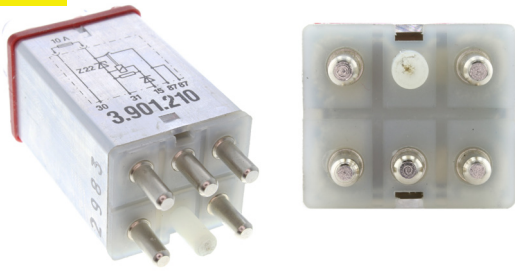

ÜBERSPANNUNGSSCHUTZRELAIS, ABS

OVERVOLTAGE PROTECTION RELAY, ABS | PRZEKAYNIK DO OCHRONY PRZEPI CIOWEJ, ABS

FASTMOVER

Mercedes-Benz W201

Info 12V, 5 Pins

X-Ref 201 540 08 45

V30-71-0012