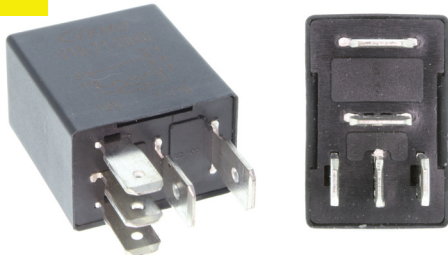

MULTIFUNKTIONSRELAIS

MULTIFUNCTIONAL RELAY | PRZEKAZNIK WIELOFUNKCYJNY

FASTMOVER

Audi	A2, A3 8P, A4 B8, A5 8T, A6 C6, A8 8R, Q7, R8, TT 8J, 80, 100, 200
Seat	Alhambra, Altea 5P, Cordoba, Ibiza III, Leon 1P1, Toledo III, Fabia II
VW	Amarok, Beetle 5C, Caddy III, Eos, Fox, Golf VI, Jetta IV, Lupo, Passat
Info	12V, 5 Pins

X-Ref 4H0 951 253 C

V15-71-0040