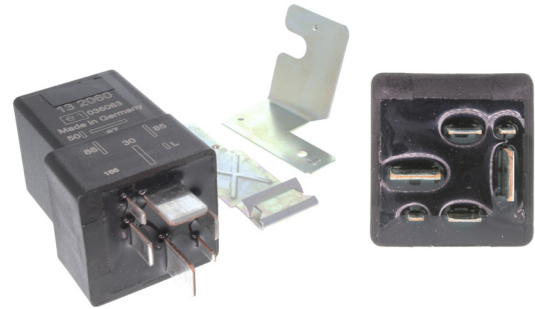

RELAIS, GLÜHANLAGE
RELAYS, GLOW PLUG SYSTEM | PRZEKAZNIK, UKŁAD OGRZEWANIA WST PNEGO

Opel	Astra, Vectra A
Info	12V, 7 Pins
X-Ref 12 38 532	V40-71-0001