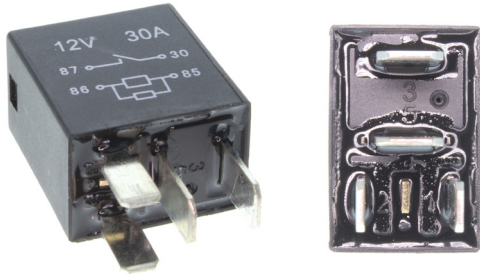

MULTIFUNKTIONSRELAIS

MULTIFUNCTIONAL RELAY | PRZEKAZNIK WIELOFUNKCYJNY

Hyundai Accent 4, Atos, Elantra XD, Getz TB, i10, i20, ix20, i30, ix35

Info 12V, 4 Pins

X-Ref 95224-2D000

V52-71-0002