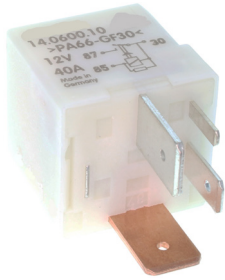

RELAIS, GLÜHANLAGE

RELAIS, GLOW PLUG SYSTEM | PRZEKAZNIK, UKŁAD OGRZEWANIA WST PNEGO

Seat	Cordoba, Ibiza II, Toledo I
VW	Caddy II, Golf III, Passat 3A5, Polo 6KV2, Vento
Info	12V, 4 Pins

X-Ref 357 911 253 A

V15-71-0006