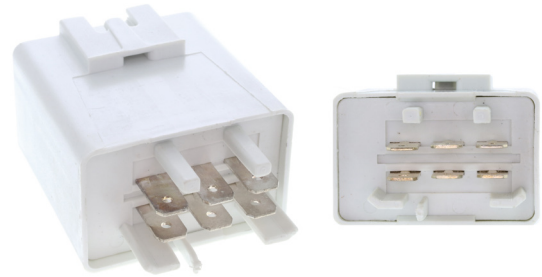

RELAIS, KRAFTSTOFFPUMPE

RELAY, FUEL PUMP | PRZEKAZNIK, POMPA PALIWOWA

Volvo 240, 740, 760, 940, 960

Info 12V, 6 Pins

X-Ref 3 523 608

V95-71-0001