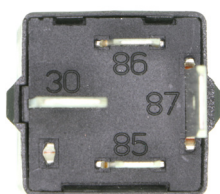

MULTIFUNKTIONSRELAIS

MULTIFUNCTIONAL RELAY | PRZEKAZNIK WIELOFUNKCYJNY

Audi	A3 8P, R8, TT8J
Seat	Altea 5P, Leon 1P1, Toledo III
Škoda	Octavia II
VW	Caddy III, Eos, Golf VI, Jetta II, Passat 3C5, Tiguan 5N
Info	12V, 4 Pins

X-Ref 1K0 951 253 A

V15-71-0059