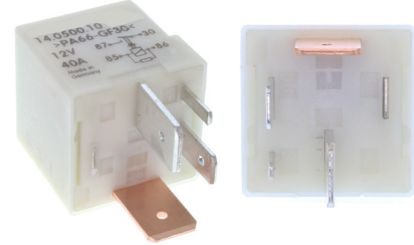

RELAIS, KRAFTSTOFFPUMPE

RELAY, FUEL PUMP | PRZEKAZNIK, POMPA PALIOWA

FASTMOVER

Audi A3 8P, A4 B7, A6 C5, A8 4E, TT 8J
Seat Alhambra, Altea 5P, Arosa, Cordoba 6L2, Ibiza V, Leon 5F1, Toledo III
Škoda Fabia I, Octavia II, Superb II
VW Caddy III, Eos, Fox, Golf VI, Golf Plus, Jetta III, New Beetle, Passat 365
Info 12V, 4 Pins

X-Ref 191 906 383 C

V15-71-0005