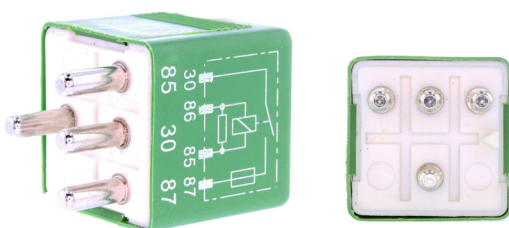

MULTIFUNKTIONSRELAIS
MULTIFUNCTIONAL RELAY | PRZEKAYNIK WIELOFUNKCYJNY

FASTMOVER

Mercedes-Benz	W201, W202, W124, C124, C126, R129
Info	12V, 4 Pins
X-Ref 001 542 96 19	V30-71-0038