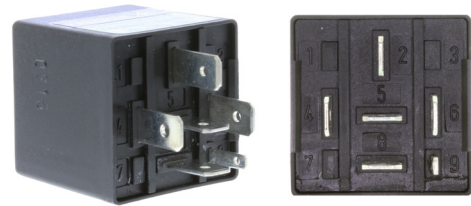

STEUERGERÄT, SITZHEIZUNG

CONTROL UNIT, SEAT HEATING | STEROWNIK, OGRZEWANIE SIEDZE

FASTMOVER

Audi	A3 8L1
Seat	Alhambra, Arosa, Cordoba, Ibiza II, Toledo I
Škoda	Octavia I
VW	Caddy II, Golf III, Lupo, Passat 3A5, Polo 6KV2, Sharan, Vento, T4
Info	12V, 6 Pins

X-Ref 1E0 919 533

V15-71-0045