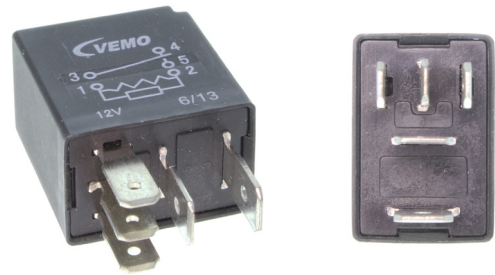

MULTIFUNKTIONSRELAIS
MULTIFUNCTIONAL RELAY | PRZEKAYNIK WIELOFUNKCYJNY

Audi	A209, X218, R230, W163, W164, W461, W463, X164, X204, 901, 902
Info	12V, 5 Pins
X-Ref 003 542 02 19	V30-71-0033