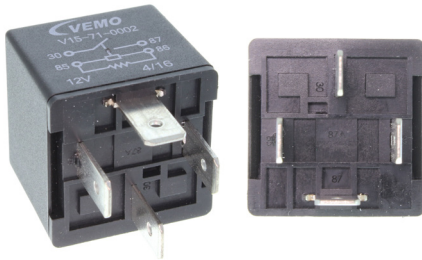

RELAIS, KÜHLERLÜFTERNACHLAUF

RELAY, RADIATOR FAN CASTOR | PRZEKAZNIK, MECHANIZM SAMONASTAWNY WENTYLATORA

FASTMOVER

Audi A2, A3 8L1, A4 B6, A6 C5, A8 4E, TT 8N, 80, 100, 200
Škoda Fabia II, Octavia II, Roomster, Superb II
VW Caddy I, Golf I, Lupo, Passat 3B6, Touareg 7L
Info 12V, 4 Pins

X-Ref 4H0 951 253 A

V15-71-0002