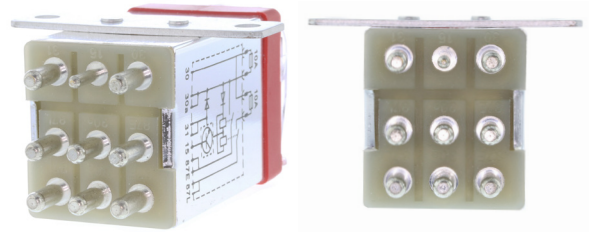

ÜBERSPANNUNGSSCHUTZRELAIS, ABS

OVERVOLTAGE PROTECTION RELAY, ABS | PRZEKAYNIK DO OCHRONY PRZEPI CIOWEJ, ABS

FASTMOVER

Mercedes-Benz W201, W124, W126, R107, R129, W463

Info 12V, 9 Pins

X-Ref 201 540 37 45

V30-71-0013