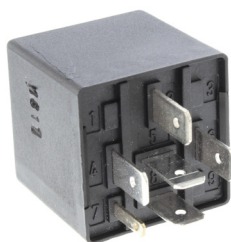

MULTIFUNKTIONSRELAIS MULTIFUNCTIONAL RELAY | PRZEKAYNIK WIELOFUNKCYJNY

VW T5
Info 12V, 5 Pins

X-Ref 7H0 957 917

V15-71-0054