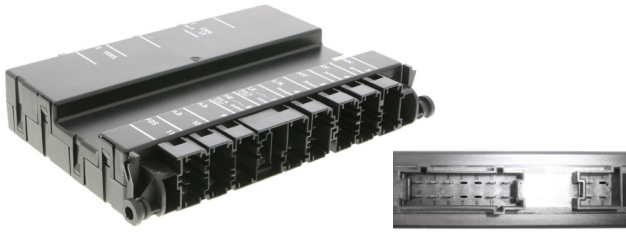

STEUERGERÄT, SITZVERSTELLUNG
CONTROL UNIT, SEAT ADJUSTMENT | STEROWNIK, REGULACJA SIEDZENIA

Mercedes-Benz	W203, S203
Info	12V, 13 Pins
X-Ref 211 870 47 26	V30-71-0040