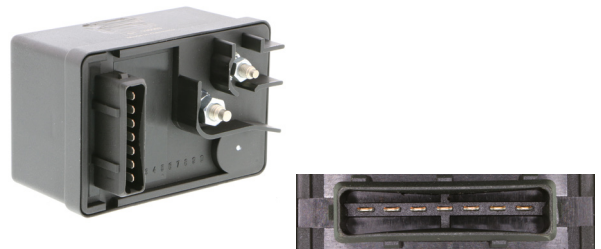

**FASTMOVER**

**BMW** E36, E34

**Info** 12V, 7 Pins

X-Ref 61 36 1 388 533

**V20-78-0081**

**STEUERGERÄT, GLÜHZEIT**  
CONTROL UNIT, GLOW PLUG SYSTEM | STEROWNIK, CZAS ARZENIA

**Citroën** Ax, Berlingo, Jumpy, Saxo, Xantia, XM, Xsara, Jumper