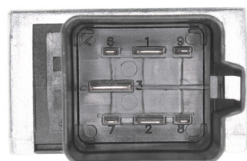

STEUERGERÄT, GLÜHZEIT CONTROL UNIT, GLOW PLUG SYSTEM | STEROWNIK, CZAS ARZENIA

Renault Espace, Kangoo, Movano, Vivaro, Clio

Info 12V, 7 Pins

X-Ref 77 00 115 078

V46-71-0002