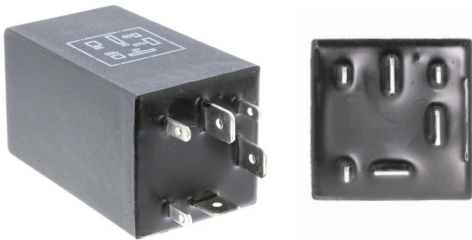

**RELAIS, GLÜHANLAGE**  
**RELAYS, GLOW PLUG SYSTEM | PRZEKAZNIK, UKŁAD OGRZEWANIA WST PNEGO**

<b>Opel</b>	Astra, Vectra A
<b>Info</b>	12V, 7 Pins
<b>X-Ref</b> 12 38 532	<b>V40-71-0001</b>

**RELAIS, KRAFTSTOFFPUMPE**  
**RELAY, FUEL PUMP | PRZEKAZNIK, POMPA PALIOWA**