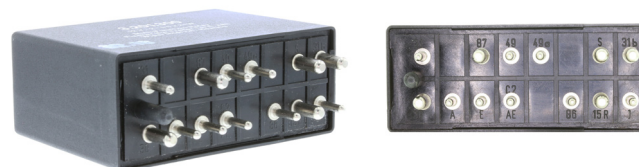

BLINKGEBER

FLASHER UNIT | PRZEKAZNIK KIERUNKOWSKAZÓW

Mercedes-Benz W202, W201

Info 12V, 13 Pins

X-Ref 201 821 02 47

V30-71-0011

Referenznummern und -namen, VIEROL AG ausgenommen, sind nur zu Vergleichszwecken und dürfen nicht in Rechnungen weitergegeben werden.
Reference numbers and names, with the exception of VIEROL AG, are only for comparison purpose and may not be shown in invoice to vehicle owners.
Numery referencyjne i nazwy, z wyjątkiem VIEROL AG, są tylko dla celów porównawczych i nie mogą być widoczne na fakturze właścicieli pojazdów.