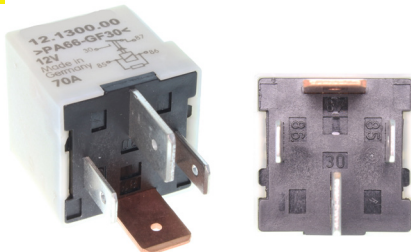

RELAIS, KRAFTSTOFFPUMPE
RELAY, FUEL PUMP | PRZEKAZNIK, POMPA PALIOWA

FASTMOVER

Opel	Vectra B, Omega B
Info	12V, 4 Pins
X-Ref 62 38 543	V40-71-0005