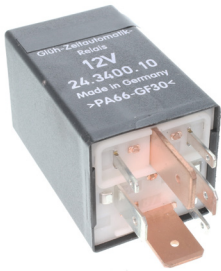

RELAIS, GLÜHANLAGE

RELAY, GLOW PLUG SYSTEM | PRZEKAZNIK, UKŁAD OGRZEWANIA WST PNEGO

Audi 100
VW Golf I, Jetta II, Passat 33B, LT1
Info 12V, 7 Pins

X-Ref 321 911 261 C

V15-71-0015