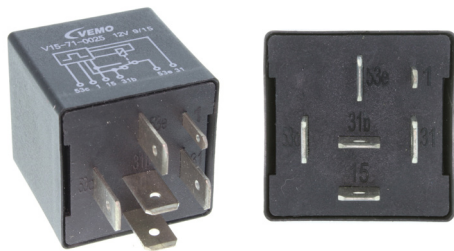

RELAIS, WISCH-WASCH-INTERVALL

RELAY, WIPE-/WASH INTERVAL | PRZEKAZNIK, PRZERYWACZ PRACY WYCIERACZEK

FASTMOVER

Audi	A4 B5, A6 C4, 80, 100, 200
Seat	Alhambra, Arosa, Cordoba, Ibiza III, Toledo I
Škoda	Ibiza III
VW	Caddy II, Golf IV, Passat 3A5, Polo 6KV2, Sharan, Vento, T5
Info	12V, 6 Pins

X-Ref 3B0 955 531 | **V15-71-0025**