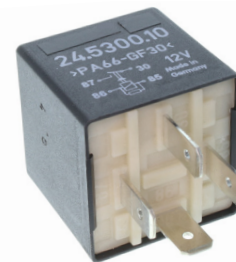

RELAIS, KRAFTSTOFFPUMPE

RELAY, FUEL PUMP | PRZEKAZNIK, POMPA PALIOWA

Seat Cordoba, Ibiza II
VW Golf II, Jetta II, Passat 3A2
Info 12V, 4 Pins

X-Ref 357 906 381

V15-71-0018