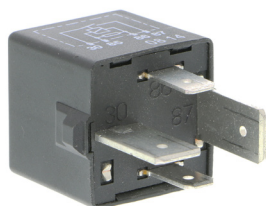

MULTIFUNKTIONSRELAIS

MULTIFUNCTIONAL RELAY | PRZEKAZNIK WIELOFUNKCYJNY

Audi	A3 8P, R8, TT8J
Seat	Altea 5P, Leon 1P1, Toledo III
Škoda	Octavia II
VW	Caddy III, Eos, Golf VI, Jetta II, Passat 3C5, Tiguan 5N
Info	12V, 4 Pins

X-Ref 1K0 951 253 A

V15-71-0059