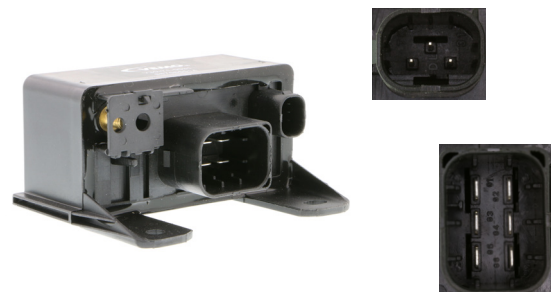

RELAYS, GLÜHANLAGE

RELAYS, GLOW PLUG SYSTEM | PRZEKAZNIK, UKŁAD OGRZEWANIA WST PNĘGO

Mercedes-Benz W202, W203, W210, Sprinter

Info 12V, 6 Pins

X-Ref 648 900 01 00

V30-71-0031

Referenznummern und -namen, VIEROL AG ausgenommen, sind nur zu Vergleichszwecken und dürfen nicht in Rechnungen weitergegeben werden.
Reference numbers and names, with the exception of VIEROL AG, are only for comparison purpose and may not be shown in invoice to vehicle owners.
Numer referencyjne i nazwy, z wyjątkiem VIEROL AG, są tylko dla celów porównawczych i nie mogą być widoczne na fakturze właścicieli pojazdów.