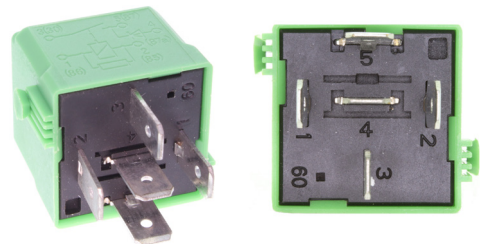

RELAIS, NIVEAUREGULIERUNG
RELAY, LEVELING CONTROL | PRZEKAYNIK, SYSTEM POZIOMUJ CY

FASTMOVER

Mercedes-Benz	W204, R129, W463, W251, W221, W212
Info	12V, 5 Pins
X-Ref 002 542 76 19	V30-71-0037