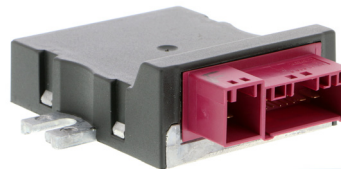

STEUERGERÄT, KRAFTSTOFFPUMPE

CONTROL UNIT, FUEL PUMP | STEROWNIK, POMPA PALIWA

FASTMOVER

BMW	F20, F30, F32, F10, F07, F12, F01, F25

Info 12V, 6 Pins

X-Ref 16 14 7 411 596

V20-71-0007