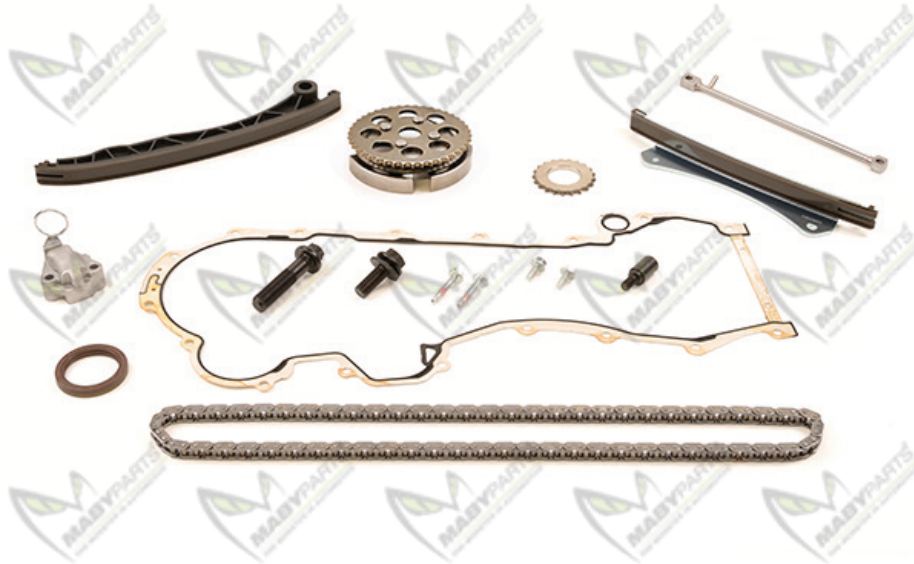

OTK030119

Applicabile su:/Suitable for:

**OPEL, VAUXHALL****Descrizione componenti/Component description Qtà/Qty:**

Catena di distribuzione/Timing chain 1; Tendicatena/Tensioner 1; Condotta di lubrificazione/Feed pipe 1; Ingranaggio/Gear 2; Paraolio albero motore/Oil seal 1; Pattino/Guide 2; Viti - bulloni/Screws bolts 7; Guarnizione/Gasket 1

**Totale componenti/Total no. of components: 16**

## OPEL

Modello/Model	Versione/Version	Kw	Cv	Motore/Engine	Valv	Dal/From	Al/To	
Combo Van (X12)	1.3 CDTi	55	75	B13DTC	16	2015-03	»	
Corsa (E)	1.3 CDTi	55	75	B13DTC	16	2014-09	»	
Corsa (E)	1.3 CDTi	70	95	B13DTE	16	2014-09	»	
Corsa (E)	1.3 CDTi	70	95	B13DTR	16	2014-09	»	
Corsa Van (E)	1.3 CDTi	55	75	B13DTC	16	2015-01	»	
Corsa Van (E)	1.3 CDTi	70	95	B13DTE	16	2014-09	»	
Corsa Van (E)	1.3 CDTi	70	95	B13DTR	16	2014-09	»	

## VAUXHALL

Modello/Model	Versione/Version	Kw	Cv	Motore/Engine	Valv	Dal/From	Al/To	
Corsa (E)	1.3 CDTi	55	75	B13DTC	16	2014-08	»	
Corsa (E)	1.3 CDTi	55	75	B13DTE	16	2014-08	»	
Corsa (E)	1.3 CDTi	55	75	B13DTN	16	2014-08	»	
Corsa (E)	1.3 CDTi	70	95	B13DTE	16	2014-08	»	
Corsa (E)	1.3 CDTi	70	95	B13DTR	16	2014-08	»	
Corsa Van (E)	1.3 CDTi	55	75	B13DTC	16	2014-10	»	
Corsa Van (E)	1.3 CDTi	55	75	B13DTCLKV	0	2015-01	»	
Corsa Van (E)	1.3 CDTi	55	75	B13DTE	16	2014-10	»	
Corsa Van (E)	1.3 CDTi	55	75	B13DTN	16	2014-10	»	
Corsa Van (E)	1.3 CDTi	70	95	B13DTE	16	2014-10	»	
Corsa Van (E)	1.3 CDTi	70	95	B13DTR	16	2014-10	»	