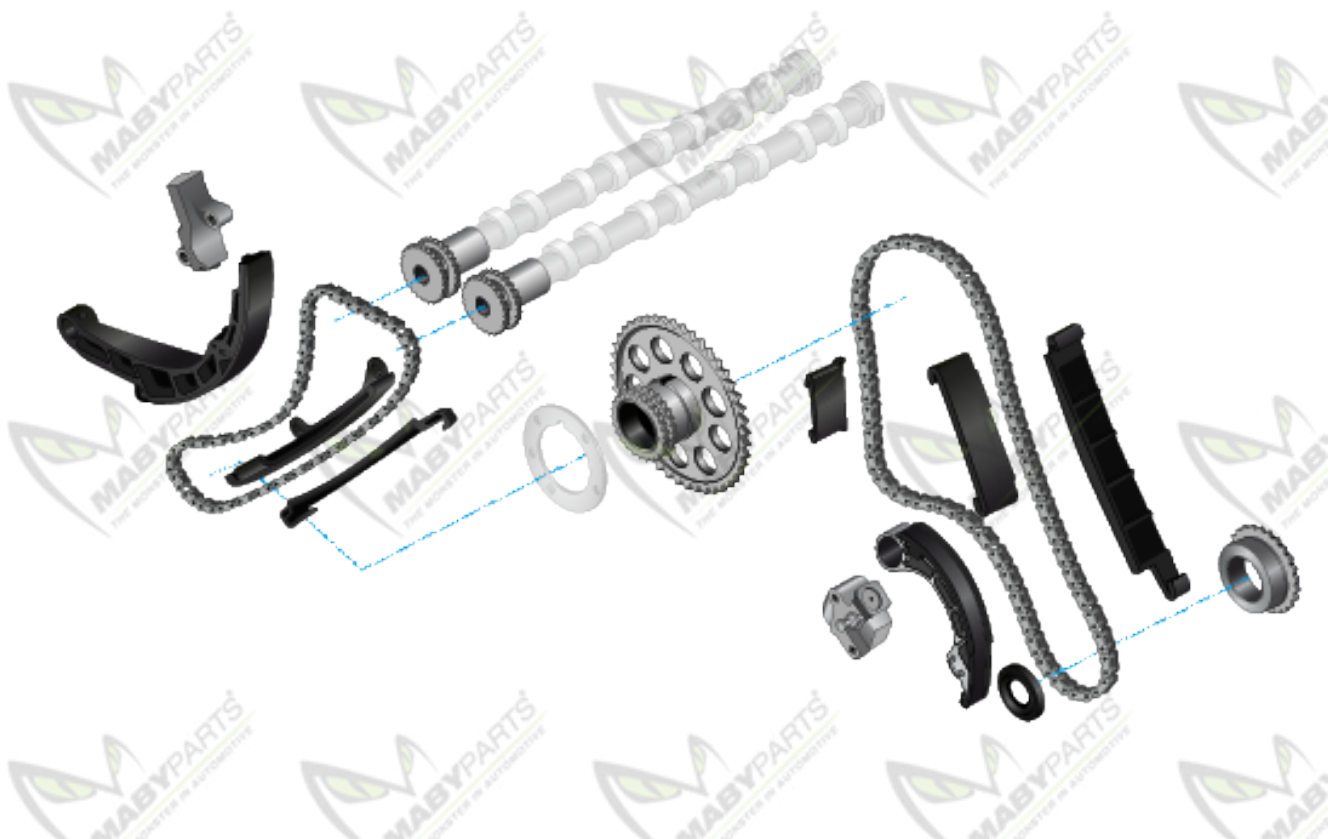

OTK030111

Applicabile su:/Suitable for:

NISSAN**Descrizione componenti/Component description Qtà/Qty:**

Catena di distribuzione/Timing chain 2; Pattino/Guide 7; Tendicatena/Tensioner 2;
Paraolio albero motore/Oil seal 1; Ingranaggio/Gear 4

Totale componenti/Total no. of components: 16

Modello/Model	Versione/Version	Kw	Cv	Motore/Engine	Valv	Dal/From	Al/To	
Almera Hatchback (N16)	2.2 dCi	82	112	YD22DDT	16	2003-09	2006-12	
Almera Hatchback (N16)	2.2 dCi	100	136	YD22DDTI	16	2003-09	2006-12	
Almera Hatchback (N16)	2.2 Di	81	110	YD22DDT	16	2000-03	2006-12	
Almera Sedan (N16)	2.2 dCi	82	112	YD22DDT	16	2003-09	2006-11	
Almera Sedan (N16)	2.2 dCi	100	136	YD22DDTI	16	2003-09	2006-11	
Almera Sedan (N16)	2.2 Di	81	110	YD22DDT	16	2000-07	2006-11	
Almera Tino (V10)	2.2 dCi	82	112	YD22DDT	16	2003-09	2005-12	
Almera Tino (V10)	2.2 dCi	100	136	YD22DDTI	16	2003-09	2005-12	
Almera Tino (V10)	2.2 Di	84	114	YD22DDTI	16	2000-08	2005-12	
Primera Hatchback (P12)	2.2 dCi	102	139	YD22DDT	16	2003-04	2007-05	
Primera Hatchback (P12)	2.2 dCi	102	139	YD22DDTI	16	2003-04	2007-05	
Primera Hatchback (P12)	2.2 Di	93	126	YD22DDT	16	2002-07	2007-05	
Primera Sedan (P12)	2.2 dCi	102	139	YD22DDT	16	2003-04	2007-05	
Primera Sedan (P12)	2.2 dCi	102	139	YD22DDTI	16	2003-04	2007-05	
Primera Sedan (P12)	2.2 Di	93	126	YD22DDT	16	2002-03	2007-05	
Primera Station Wagon (WP12)	2.2 dCi	102	139	YD22DDT	16	2003-04	2007-05	
Primera Station Wagon (WP12)	2.2 dCi	102	139	YD22DDTI	16	2003-04	2007-05	
Primera Station Wagon (WP12)	2.2 Di	93	126	YD22DDT	16	2002-03	2007-05	
X-Trail (T30)	2.2 dCi	84	114	YD22DDTI	16	2001-06	2003-09	
X-Trail (T30)	2.2 dCi	84	114	YD22DDTI	16	2004-10	2013-01	
X-Trail (T30)	2.2 dCi	100	136	YD22DDTI	16	2003-12	2007-05	
X-Trail (T30)	2.2 dCi 4x4	100	136	YD22DDTI	16	2003-12	2007-05	
X-Trail (T30)	2.2 Di 4x4	84	114	YD22ETI	16	2001-07	2007-05	