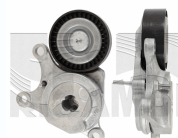

FI26590

Mobile Ausiliario

Listino € **84,85** CS P.Net.

Misure 22 65

OE

Note

MERCEDES-BENZ	CLASSE A (W176)	A 160 (176.041)	B	07.2015	M 270.910
MERCEDES-BENZ	CLASSE A (W176)	A 180 (176.042)	B	06.2012	M 270.910
MERCEDES-BENZ	CLASSE A (W176)	A 200 (176.043)	B	06.2012	M 270.910
MERCEDES-BENZ	CLASSE A (W176)	A 250 (176.044)	B	06.2012	M 270.920
MERCEDES-BENZ	CLASSE A (W176)	A 250 (176.050)	B	07.2015	M 270.920
MERCEDES-BENZ	CLASSE A (W176)	A 250 4-matic (1	B	07.2015	M 270.920
MERCEDES-BENZ	CLASSE A (W176)	A 250 4-matic (1	B	06.2012	M 270.920
MERCEDES-BENZ	CLASSE A (W176)	A 45 AMG 4-ma	B	06.2013	M 133.980
MERCEDES-BENZ	CLASSE A (W176)	AMG A 45 4-ma	B	07.2015	M 133.980
MERCEDES-BENZ	CLASSE B (W246, W247)	B 160 (246.241)	B	07.2015	M 270.910
MERCEDES-BENZ	CLASSE B (W246, W247)	B 180 (246.242)	B	11.2011	M 270.910
MERCEDES-BENZ	CLASSE B (W246, W247)	B 200 (246.243)	B	11.2011	M 270.910
MERCEDES-BENZ	CLASSE B (W246, W247)	B 200 Natural G	B	11.2012	M 270.920