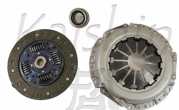

Kit Frizione

Listino € 459,00 CS P.Net.

Misure 222 24 21

OE

Kit 3 pezzi

					
TOYOTA	AURIS (ZWE18_, NZE18_)	1.2 (NRE185_)	B	03.2015	8NR-FTS
TOYOTA	AURIS TOURING SPO	1.2 (NRE185_)	B	03.2015	8NR-FTS
TOYOTA	C-HR (_X1_)	1.2 (NGX10_)	B	10.2016	8NR-FTS

**KM206**

Kit Frizione

Listino € 297,00 CS P.Net.

Misure 215 22 20

OE

Note

					
MITSUBISHI	PAJERO PININ (H6_W)	1.8 (H76W, H66)	B	11.2001	4G93 (SOHC 1
MITSUBISHI	PAJERO PININ (H6_W)	1.8 GDI (H66W)	B	10.1999	4G93 (GDI)

**KY110**

**Kit Frizione**

Listino € **203,00** CS P.Net.

Misure 215 22 20

OE

Sostituisce KK025 e KK015

					
KIA	CEE'D 2 volumi /Coda	1.4	B	12.2006	G4FA
KIA	CEE'D 2 volumi /Coda	1.4	B	12.2006	G4FA
KIA	CEE'D 2 volumi /Coda	1.6	B	12.2006	G4FC
KIA	AVELLA	1.5	B	02.1997	
KIA	AVELLA 2 volumi /Coda	1.5	B	02.1997	