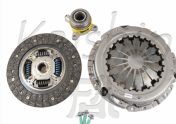

**FK3135**

Pastiglia posteriore

Listino € 38,00 CS P.Net.

Misure 100 45

OE

Note

					
MAZDA	MX-5 III (NC)	1.8	B	03.2005	L8-DE / L828
MAZDA	MX-5 III (NC)	2.0	B	09.2008	LF-DE / LF62

**CKT392**

Kit Frizione

Listino € 459,00 CS P.Net.

Misure 222 24 21

OE

Kit 3 pezzi

					
TOYOTA	AURIS (ZWE18_, NZE18_)	1.2 (NRE185_)	B	03.2015	8NR-FTS
TOYOTA	AURIS TOURING SPO	1.2 (NRE185_)	B	03.2015	8NR-FTS
TOYOTA	C-HR (_X1_)	1.2 (NGX10_)	B	10.2016	8NR-FTS