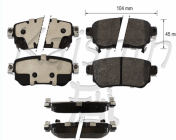

FK1341

Pastiglia posteriore

Listino € 44,00 CS P.Net.

Misure 104 45

OE

spessore 15 mm

NISSAN	QASHQAI II (J11, J11_)	1.2 DIG-T	B	11.2013	HR12DDT
NISSAN	QASHQAI II (J11, J11_)	1.5 dCi	D	11.2013	K9K 636
NISSAN	QASHQAI II (J11, J11_)	1.6 dCi	D	11.2013	R9M
NISSAN	QASHQAI II (J11, J11_)	1.6 dCi ALL MOI	D	11.2013	R9M
NISSAN	X-TRAIL (T32_)	1.6 dCi	D	12.2013	R9M
NISSAN	X-TRAIL (T32_)	1.6 dCi ALL MOI	D	12.2013	R9M
NISSAN	QASHQAI II (J11, J11_)	1.6 DIG-T	B	10.2014	MR16DDT
RENAULT	KADJAR	1.5 dCi 110	D	06.2015	K9K 646 / K9K
RENAULT	KADJAR	1.6 dCi 130	D	06.2015	R9M 414
RENAULT	KADJAR	1.6 dCi 130 4x4	D	06.2015	R9M 414
RENAULT	KADJAR	1.2 TCe 130	B	06.2015	H5F 408
NISSAN	X-TRAIL (T32_)	1.6 DIG-T	B	06.2015	MR16DDT