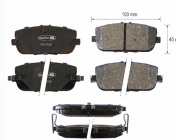

FK3135

Pastiglia posteriore

Listino € 38,00 CS P.Net.

Misure 100 45

OE

Note

MAZDA	MX-5 III (NC)	1.8	B	03.2005	L8-DE / L828
MAZDA	MX-5 III (NC)	2.0	B	09.2008	LF-DE / LF62