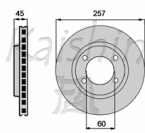

CBR499

Disco Freno Anteriore

Listino € 45,00 CS P.Net.

Misure 45 60 257

OE

Note

DR MOTOR COMPAN	DR 1	1.3	B	03.2010	SQR473
DR MOTOR COMPAN	DR 2	1.3	B	09.2010	SQR473
DR MOTOR COMPAN	DR 1	1.3 LPG	B	03.2010	SQR473
DR MOTOR COMPAN	DR 1	1.3 Bifuel	B	03.2010	SQR473
DR MOTOR COMPAN	DR 2	1.3 LPG	B	09.2010	SQR473
DR MOTOR COMPAN	DR 2	1.3 Bifuel	B	09.2010	SQR473
DR MOTOR COMPAN	DR 1	1.0	B	03.2010	SQR472F
DR MOTOR COMPAN	DR 1	1.0 LPG	B	03.2010	SQR472F
DR MOTOR COMPAN	DR 1	1.0 Bifuel	B	03.2010	SQR472F