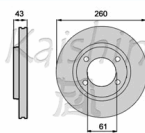

CBR571

Disco Freno Anteriore

Listino € 36,00 CS P.Net.

Misure 43 61 260

OE

Note

DACIA	LOGAN (LS_)	1.4 MPI LPG (LS)	B	02.2006	K7J 710 / K7J
DACIA	SANDERO	1.5 dCi	D	05.2010	K9K 892
DACIA	SANDERO	1.6 MPI 85	B	05.2010	K7M 800
DACIA	SANDERO	1.5 dCi	D	05.2010	K9K 892
DACIA	LOGAN (LS_)	1.6 MPI 85	B	05.2010	K7M 800
DACIA	LOGAN (LS_)	1.5 dCi (LS04)	D	05.2010	K9K 892
DACIA	LOGAN (LS_)	1.5 dCi (LS04)	D	05.2010	K9K 892
DACIA	LOGAN (LS_)	1.2 16V	B	02.2006	D4F 732
DACIA	SANDERO	1.4 MPI LPG	B	01.2009	K7J 714
DACIA	SANDERO	1.2 16V LPG	B	11.2008	D4F 732
DACIA	LOGAN (LS_)	1.6 Bifuel	B	05.2010	K7M 718
DACIA	SANDERO	1.6 16V Bifuel	B	01.2011	K4M 690 / K4M
DACIA	LOGAN (LS_)	1.4 (LSOA, LSO	B	09.2004	K7J 710