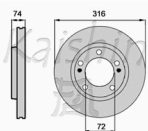

### CBR541

Listino € 66,00 CS P.Net

Misure 92 72 303

OE

Altezza Disco 20

**Disco freno Posteriore**

HYUNDAI	H-1 / STAREX	2.4 4WD	B	06.2001	G4JS
HYUNDAI	STAREX (H1)	2.4	B	02.2003	G4JS
HYUNDAI	H-1 / STAREX	2.4	B	11.2001	G4JS
HYUNDAI	H-1 / STAREX	2.5 CRDi	D	06.2006	D4CB
HYUNDAI	H-1 / STAREX	2.5 CRDi	D	12.2002	D4CB
HYUNDAI	H-1 / STAREX	2.5 CRDi 4WD	D	12.2002	D4CB
HYUNDAI	H-1 Kasten	2.4	B	11.2001	G4JS
HYUNDAI	H-1 Furgonato	2.5 CRDi	D	07.2001	D4CB
HYUNDAI	H-1 Furgonato	2.5 CRDi	D	08.2003	D4CB

### CBR542

Listino € 68,00 CS P.Net.

Misure 74 72 316

OE

Altezza Disco 12

Disco freno Posteriore

JEEP	WRANGLER II (TJ)	3.8	B	02.2006	EGT
JEEP	WRANGLER III (JK)	3.8	B	04.2007	EGT
JEEP	WRANGLER III (JK)	2.8 CRD	D	04.2007	ENS
JEEP	WRANGLER III (JK)	2.8 CRD	D	11.2010	ENS