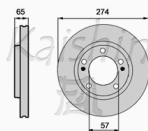

### CBR542

Listino € 68,00 CS P.Net.

Misure 74 72 316

OE

Altezza Disco 12

Disco freno Posteriore

JEEP	WRANGLER II (TJ)	3.8	B	02.2006	EGT
JEEP	WRANGLER III (JK)	3.8	B	04.2007	EGT
JEEP	WRANGLER III (JK)	2.8 CRD	D	04.2007	ENS
JEEP	WRANGLER III (JK)	2.8 CRD	D	11.2010	ENS

### CBR546

Listino € 44,00 CS P.Net.

Misure 65 57 274

OE

Altezza Disco 10

Disco freno Posteriore

SUBARU	XV	1.6 i AWD	B	03.2012	FB16
SUBARU	XV	2.0 D AWD	D	03.2012	EE20Z
SUBARU	XV	2.0 i AWD	B	03.2012	FB20B