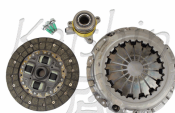

CKT338

Kit Frizione

Listino € 559,00 CS

Misure 235 23 25,5

OE

Kit 3 pz con cuscinetto idraulico.

TOYOTA	RAV 4 III (ACA3_ ACE)	2.0 VVT-i	B	03.2009	3ZR-FAE
TOYOTA	RAV 4 III (ACA3_ ACE)	2.0 VVT-i 4WD	B	03.2009	3ZR-FAE
TOYOTA	RAV 4 III (ACA3_ ACE)	2.0 (ZSA35_)	B	12.2008	3ZR-FAE
TOYOTA	RAV 4 III (ACA3_ ACE)	2.0 4WD (ZSA35_)	B	12.2008	3ZR-FAE
TOYOTA	RAV 4 IV (WWA4_ AV)	2.0 VVT-i 4WD	B	12.2012	3ZR-FAE

CKY120

Kit Frizione

Listino € 620,00 CS

Misure 260 25 23

OE

kit 3 pz

HYUNDAI	SANTA FÉ II (CM)	2.0 CRDi	D	12.2010	D4HA
HYUNDAI	SANTA FÉ II (CM)	2.0 CRDi 4x4	D	12.2010	D4HA
HYUNDAI	SANTA FÉ III (DM)	2.0 CRDi	D	09.2012	D4HA
HYUNDAI	SANTA FÉ III (DM)	2.0 CRDi 4WD	D	09.2012	D4HA
HYUNDAI	SANTA FÉ III (DM)	2.2 CRDi	D	09.2012	D4HB
HYUNDAI	SANTA FÉ III (DM)	2.2 CRDi 4WD	D	09.2012	D4HB
KIA	CARNIVAL / GRAND C	2.2 CRDi	D	01.2010	D4HB
KIA	CARNIVAL / GRAND C	2.2 CRDi	D	01.2010	D4HB
KIA	SORENTO II (XM)	2.0 CRDi	D	11.2010	D4HA
KIA	SORENTO II (XM)	2.0 CRDi 4WD	D	11.2010	D4HA
KIA	SORENTO II (XM)	2.2 CRDi	D	11.2009	D4HB
KIA	SORENTO II (XM)	2.2 CRDi 4WD	D	11.2009	D4HB
KIA	SORENTO II (XM)	2.2 CRDi	D	11.2009	D4HB

CKT362

Kit Frizione

Listino € 343,00 CS P.Net.

Misure 215 24 21

OE

Kit 3pz. Con cuscinetto idraulico

TOYOTA	AURIS (NRE15_ ZZE1)	1.6 (ZRE151_)	B	05.2009	1ZR-FAE
--------	---------------------	---------------	---	---------	---------