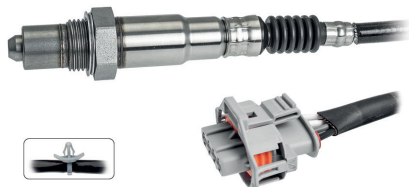

04,5

Adatt./Suitable:

BOSCH
0 258 010 323
0 258 010 324
PORSCHE
9A1 606 193 01

¹⁰⁷ UNIVERSAL:

1.998.240

NEW - ITEM NOW AVAILABLE FROM PRODUCTION

- NUOVO - ARTICOLO ORA DISPONIBILE PER LA VENDITA
- NOUVEAU - ARTICLE DISPONIBLE EN PRODUCTION COURANTE
- NEU - JETZT ZUM VERKAUF VERFÜGBARER ARTIKEL
- NUEVO - ARTICULO AHORA DISPONIBLE EN PRODUCCION