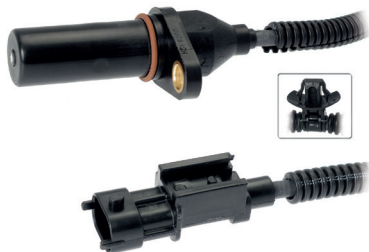

1.953.810

04,5

Adatt./Suitable:

HYUNDAI
39180-2B030

KIA
39180 2B030

NEW - ITEM NOW AVAILABLE FROM PRODUCTION

- NUOVO - ARTICOLO ORA DISPONIBILE PER LA VENDITA
- NOUVEAU - ARTICLE DISPONIBLE EN PRODUCTION COURANTE
- NEU - JETZ ZUM VERKAUF VERFÜGBARER ARTIKEL
- NUEVO - ARTICULO AHORA DISPONIBLE EN PRODUCCION